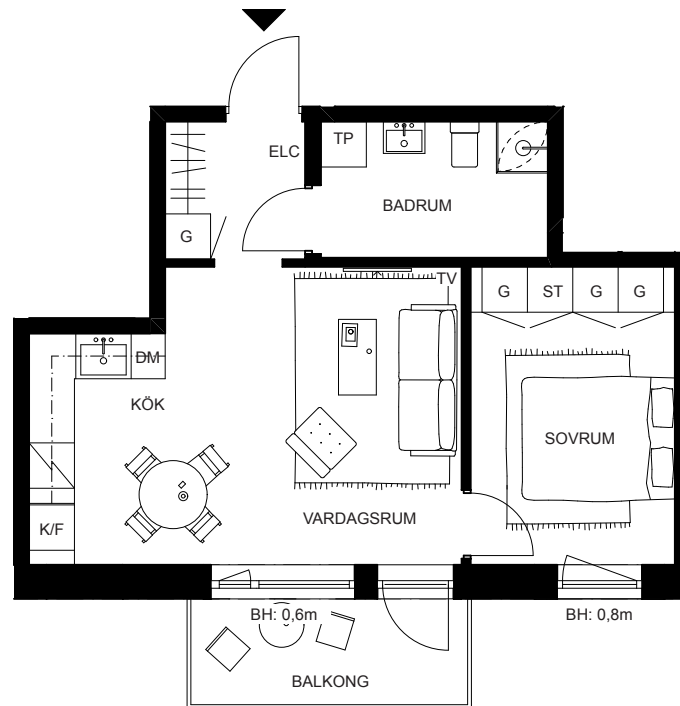

The MEWS

Hallmästarvägen

Lägenhet B1102, B1202, B1302, B1402, B1502

2 rok

ca 42 m²

vån 1-5

G	GARDEROB
ST	STÄDSKÅP
L	LINNESKÅP
K	KYL
F	FRYS
K/F	KYL/FRYS
	KAPPHYLLA

⚡	SPISHÄLL/UGN
DM	DISKMASKIN
M	MICRO
---	ÖVERSKÅP
TM	TVÄTTMASKIN
TT	TORKTUMLARE
TP	TVÄTTPELARE

H	HYLLA
ELC	ELCENTRAL/MULTIMEDIASKÅP
TV	UTTAG FÖR TV
HS	HÖGSKÅP
---	TILLVALSDÖRR
BH	BRÖSTNINGSHÖJD

Utkast bofaktablad The Mews i Slakthusområdet.
Datum: 2025-12-03

Alla förklaringsymboler finns inte i alla lägenheter.