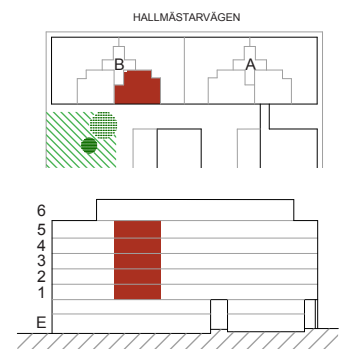

The MEWS

Hallmästarvägen

Lägenhet B1102, B1202, B1302, B1402, B1502

2 rok

ca 42 m²

vån 1-5

G	GARDEROB
ST	STÄDSKÅP
L	LINNESKÅP
K	KYL
F	FRYS
K/F	KYL/FRYS
	KAPPHYLLA

⚡	SPISHÄLL/UGN
DM	DISKMASKIN
M	MICRO
---	ÖVERSKÅP
TM	TVÄTTMASKIN
TT	TORKTUMLARE
TP	TVÄTTPELARE

H	HYLLA
ELC	ELCENTRAL/MULTIMEDIASKÅP
TV	UTTAG FÖR TV
HS	HÖGSKÅP
---	TILLVALSDÖRR
BH	BRÖSTNINGSHÖJD

Utkast bofaktablad The Mews i Slakthusområdet.
Datum: 2025-12-03

Alla förklaringsymboler finns inte i alla lägenheter.