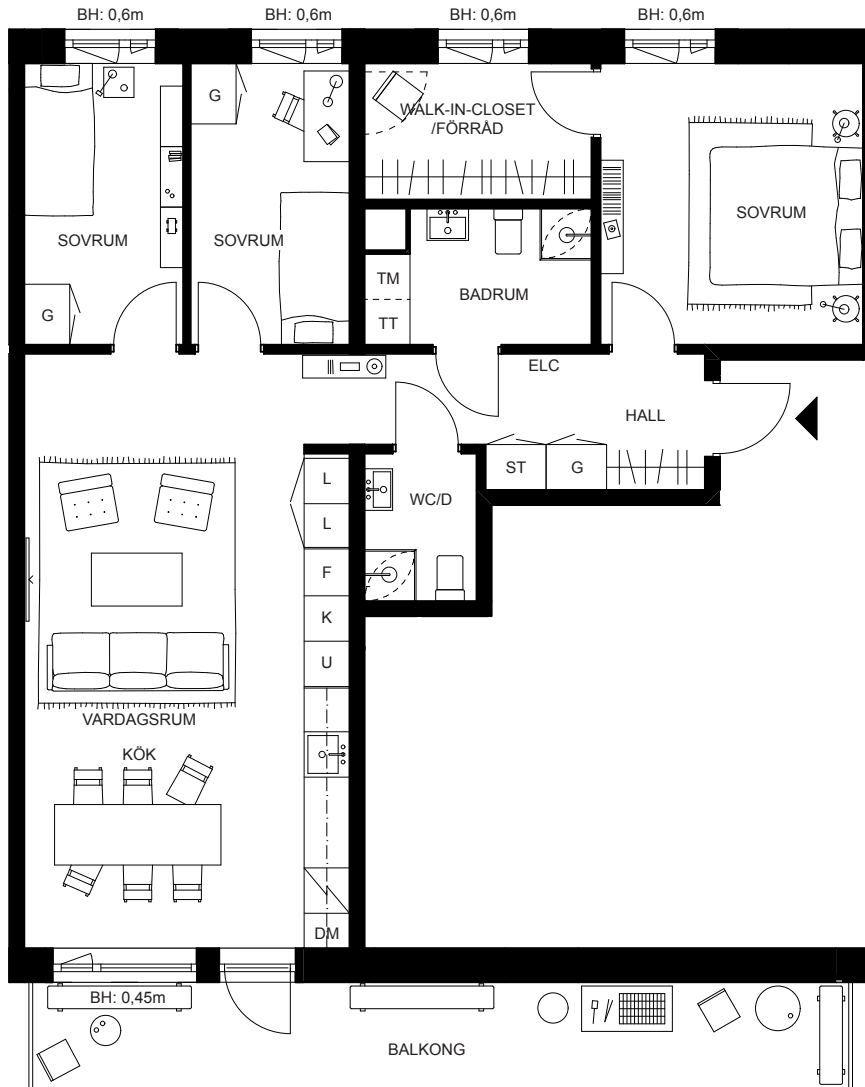

The MEWS

Hallmästarvägen

Lägenhet A1602

4 rok

ca 87 m²

vån 6

G	GARDEROB		SPISHÄLL/UGN	H	HYLLA
ST	STÄDSKÅP	DM	DISKMASKIN	ELC	ELCENTRAL/MULTIMEDIASKÅP
L	LINNESKÅP	M	MICRO	TV	UTTAG FÖR TV
K	KYL		ÖVERSKÅP	HS	HÖGSKÅP
F	FRYS	TM	TVÄTTMASKIN		TILLVALSDÖRR
K/F	KYL/FRYS	TT	TORKTUMLARE	BH	BRÖSTNINGSHÖJD
	KAPPHYLLA	TP	TVÄTTPELARE		

Utkast bofaktablad The Mews i Slakthusområdet.
Datum: 2025-12-03

Alla förklaringsymboler finns inte i alla lägenheter.

Rätt till mindre förändringar bibehålls. Ytangelser är preliminära. Lös inredning ingår ej. Ej tillgängligt möblerad.