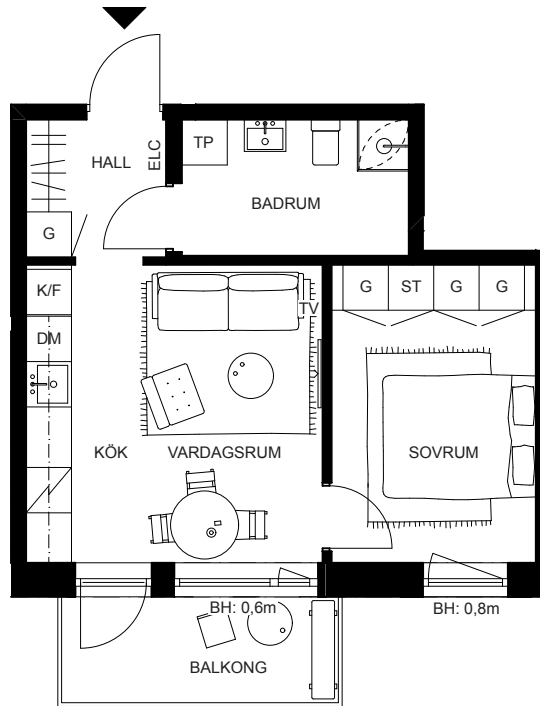

The MEWS

Hallmästarvägen

Lägenhet A1202, A1302, A1402, A1502

2 rok

ca 36 m²

vån 2-5

G	GARDEROB
ST	STÄDSKÅP
L	LINNESKÅP
K	KYL
F	FRYS
K/F	KYL/FRYS
	KAPPHYLLA

⚡	SPISHÅLL/UGN
DM	DISKMASKIN
M	MICRO
---	ÖVERSKÅP
TM	TVÄTTMASKIN
TT	TORKTUMLARE
TP	TVÄTTPELARE

H	HYLLA
ELC	ELCENTRAL/MULTIMEDIASKÅP
TV	UTTAG FÖR TV
HS	HÖGSKÅP
---	TILLVALSDÖRR
BH	BRÖSTNINGSHÖJD

Utkast bofaktablad The Mews i Slakthusområdet.
Datum: 2025-12-03

Alla förklaringsymboler finns inte i alla lägenheter.