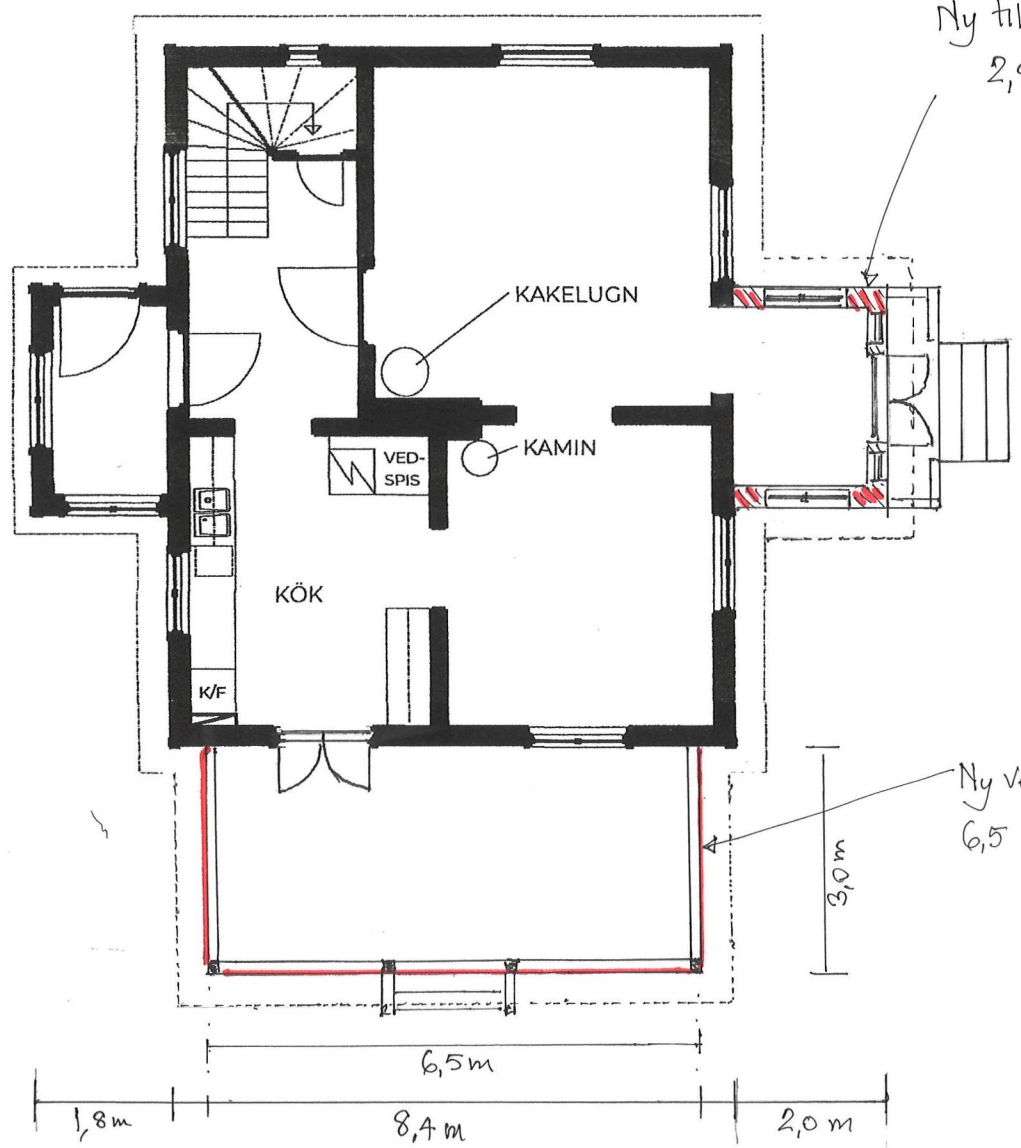

Edeby 6:34 23-03-08

Ny tillbyggnad
2,9 x 2,0 m

Ny veranda
6,5 x 3,0 m

9,3 m

SKALA 1:100