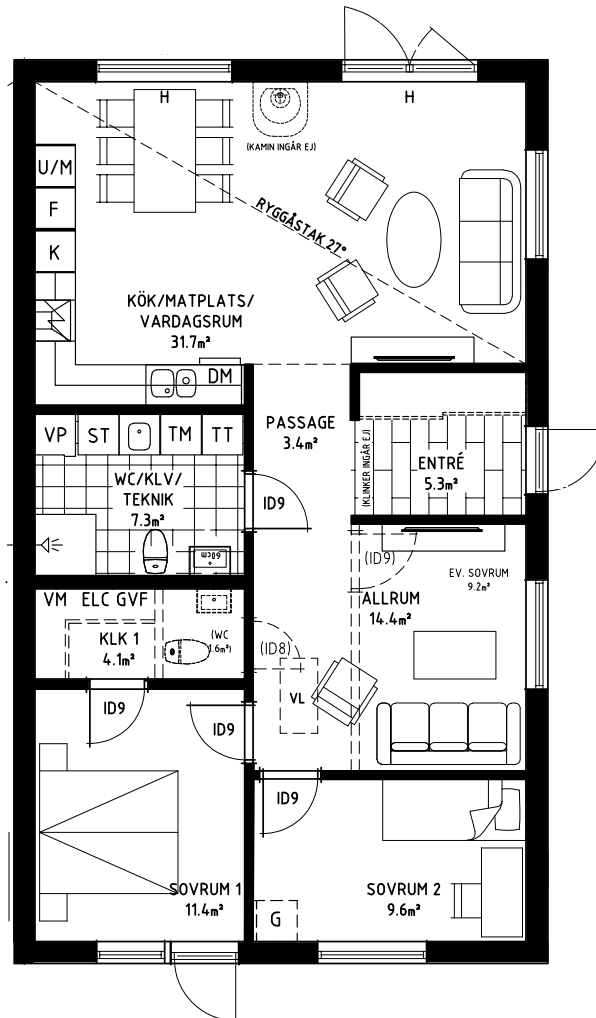

Mariaängen

Bostadsinformation

Bostad	D
Storlek	90,7 kvm
Antal rum	4 RoK
Antal plan	1

Teckenförklaring

KLK	Klädkammare	ST	Städskap
G	Garderob	VP	Värmepump
VL	Vindslucka	DM	Diskmaskin
TM	Tvättmaskin	K	Kyl
TT	Torktumlare	F	Frys
U/M	Ugn/Micro		

Wallsjöhus

Scanna QR koden för
att komma till bostadsväljaren