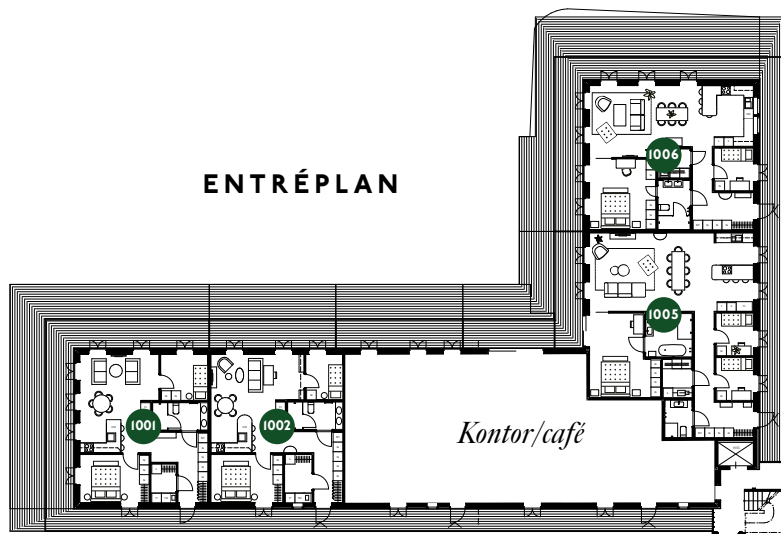

KV KRUSTÅTELN

Bofakta 2026-02-06

GRIPSHOLMS
TRÄDGÅRDSSTAD

Bofakta 2026-02-06

- Gräs
- Grus/stenmjöl
- Trätrall
- Stenarbete
- Planterad yta
- Staket falurött

Bofakta 2026-02-06

Bofakta 2026-02-06

Förråd i separat byggnad, ca 3 kvm. Carport, förberett för laddstolpe