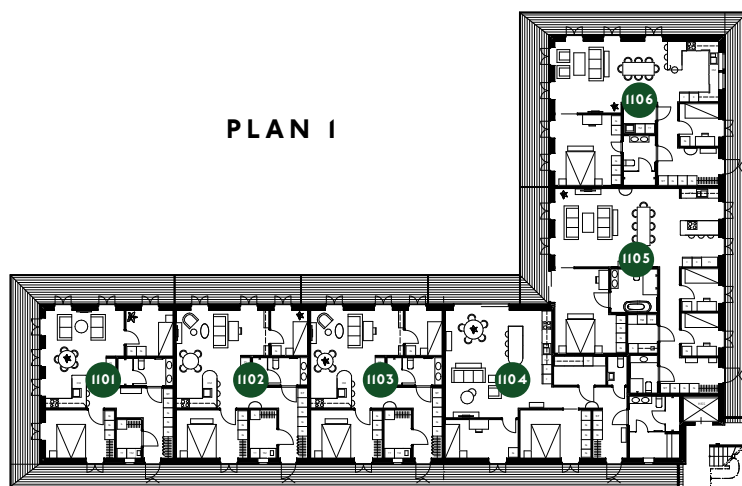

KV KRUSTÅTELN

Bofakta 2026-02-06

GRIPSHOLMS
TRÄDGÅRDSSTAD

Bofakta 2026-02-06

- Gräs
- Grus/stenmjöl
- Trätrall
- Stenarbete
- Planterad yta
- Staket falurött

Bofakta 2026-02-06

Bofakta 2026-02-06

Förråd i separat byggnad, ca 3 kvm. Carport, förberett för laddstolpe