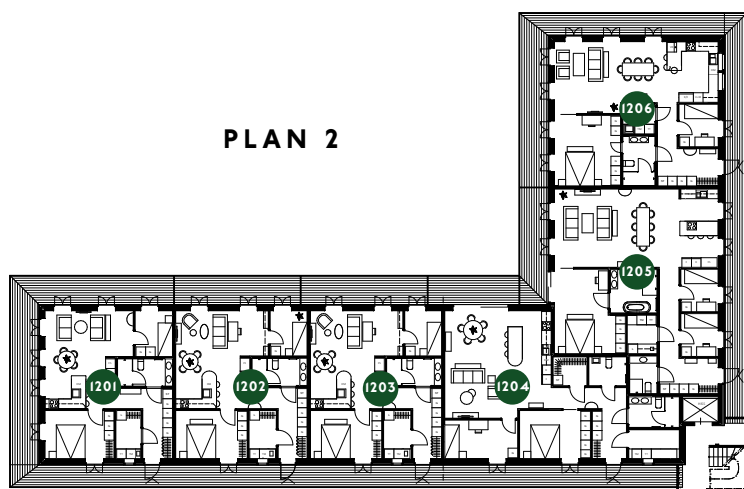

KV KRUSTÅTELN

Bofakta 2026-02-06

GRIPSHOLMS
TRÄDGÅRDSSTAD

Bofakta 2026-02-06

- Gräs
- Grus/stenmjöl
- Trätrall
- Stenarbete
- Planterad yta
- Staket falurött

Bofakta 2026-02-06

Bofakta 2026-02-06

Förråd i separat byggnad, ca 3 kvm. Carport, förberett för laddstolpe