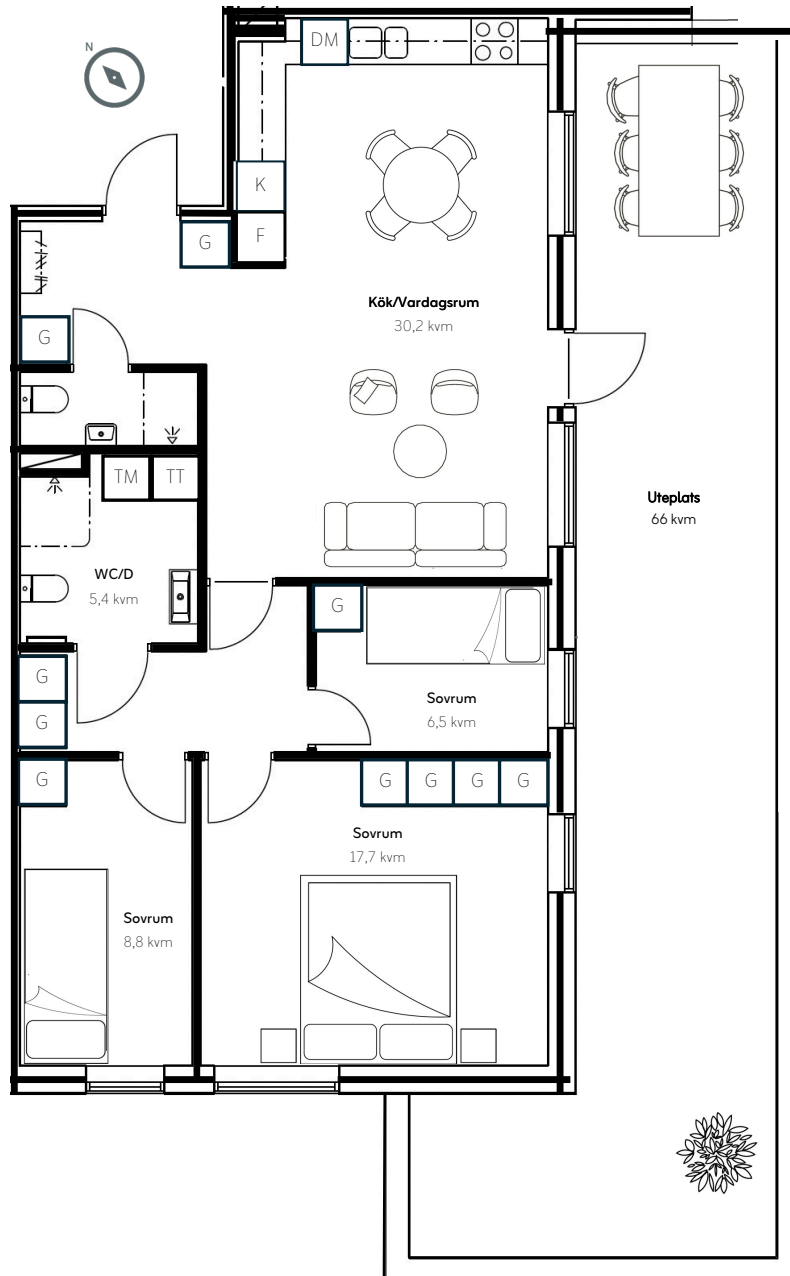

Lägenhet

Antal rum

Storlek

Våningsplan

Takhöjd

1-1001

4 RoK

84 kvm

Entréplan

3 Meter

Teckenförklaring

- K - Kyl
- F - Frys
- DM - Diskmaskin
- G - Garderob
- TM - Tvättmaskin
- TT - Torktumlare

Orienteringsfigur