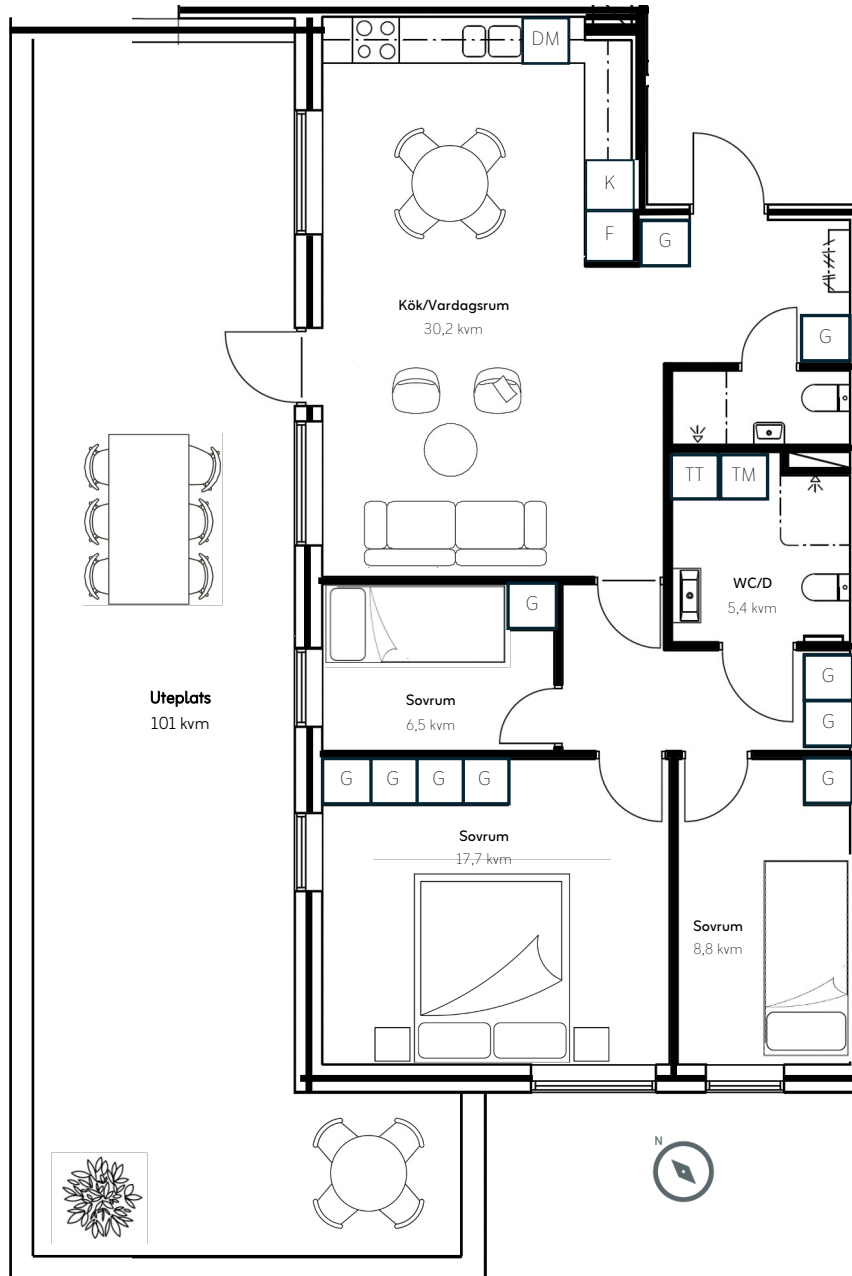

Lägenhet
Antal rum
Storlek
Våningsplan
Takhöjd

1-1002
4 RoK
84 kvm
Entréplan
3 Meter

Teckenförklaring

K	- Kyl
F	- Frys
DM	- Diskmaskin
G	- Garderob
TM	- Tvättmaskin
TT	- Torktumlare

Orienteringsfigur