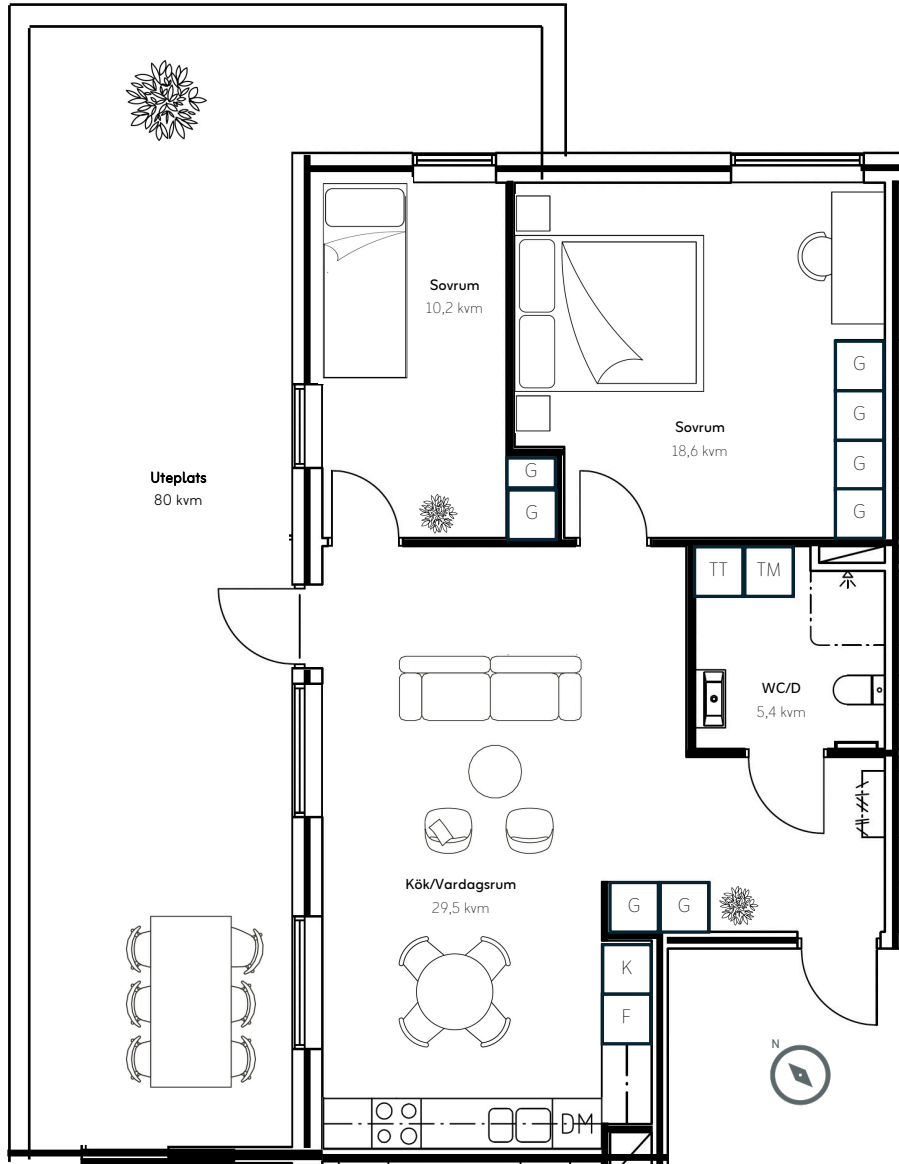

Lägenhet
Antal rum
Storlek
Våningsplan
Takhöjd

1-1003
3 RoK
72 kvm
Entréplan
3 Meter

Teckenförklaring

- K - Kyl
- F - Frys
- DM - Diskmaskin
- G - Garderob
- TM - Tvättmaskin
- TT - Torktumlare

Orienteringsfigur