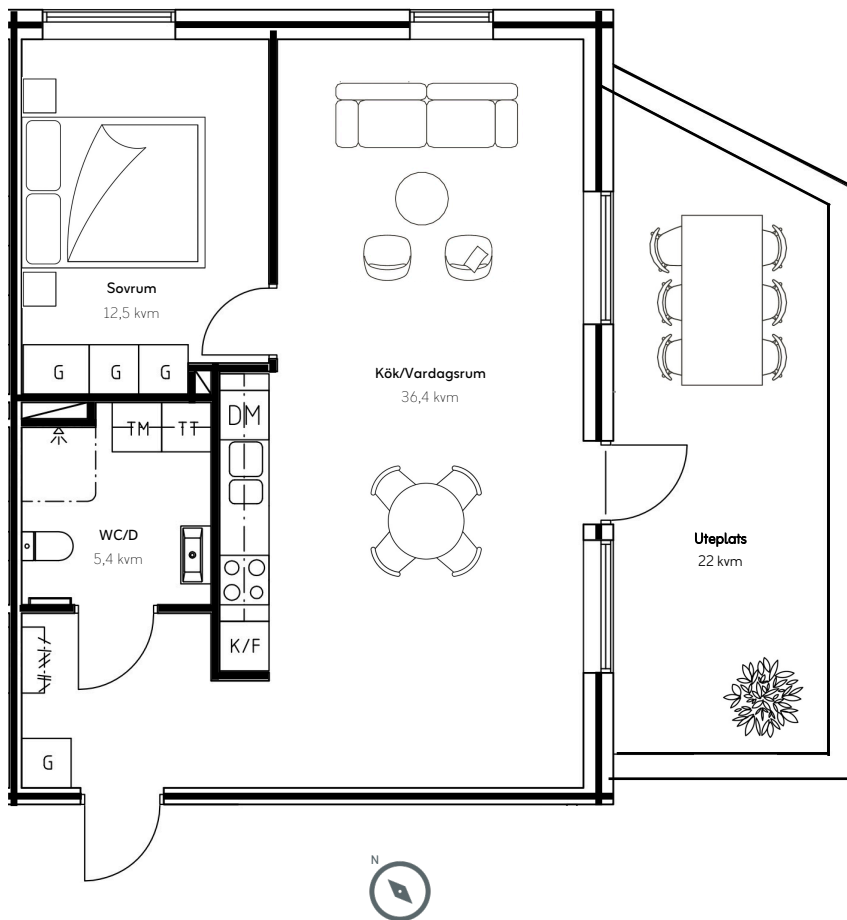

Lägenhet
Antal rum
Storlek
Våningsplan
Takhöjd

1-1004
2 RoK
62 kvm
Entréplan
3 Meter

Teckenförklaring

K	- Kyl
F	- Frys
DM	- Diskmaskin
G	- Garderob
TM	- Tvättmaskin
TT	- Torktumlare

Orienteringsfigur