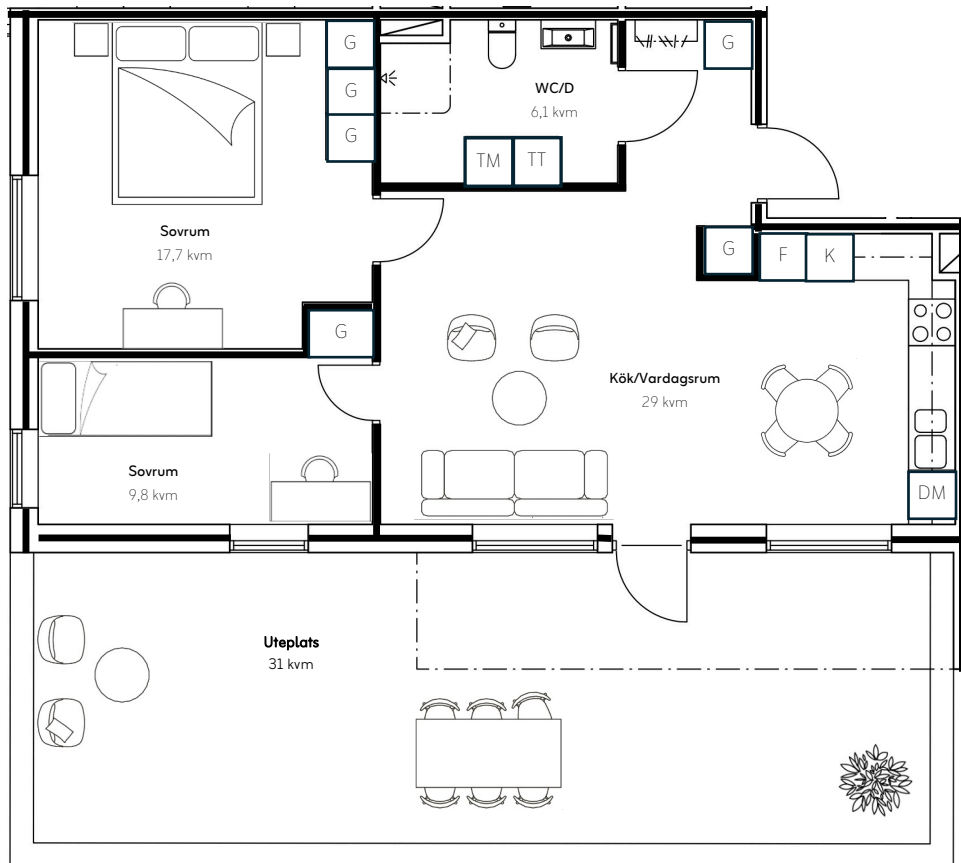

Lägenhet
Antal rum
Storlek
Våningsplan
Takhöjd

2-1001
3 RoK
69 kvm
Entréplan
3 Meter

Teckenförklaring

- K - Kyl
- F - Frys
- DM - Diskmaskin
- G - Garderob
- TM - Tvättmaskin
- TT - Torktumlare

Orienteringsfigur