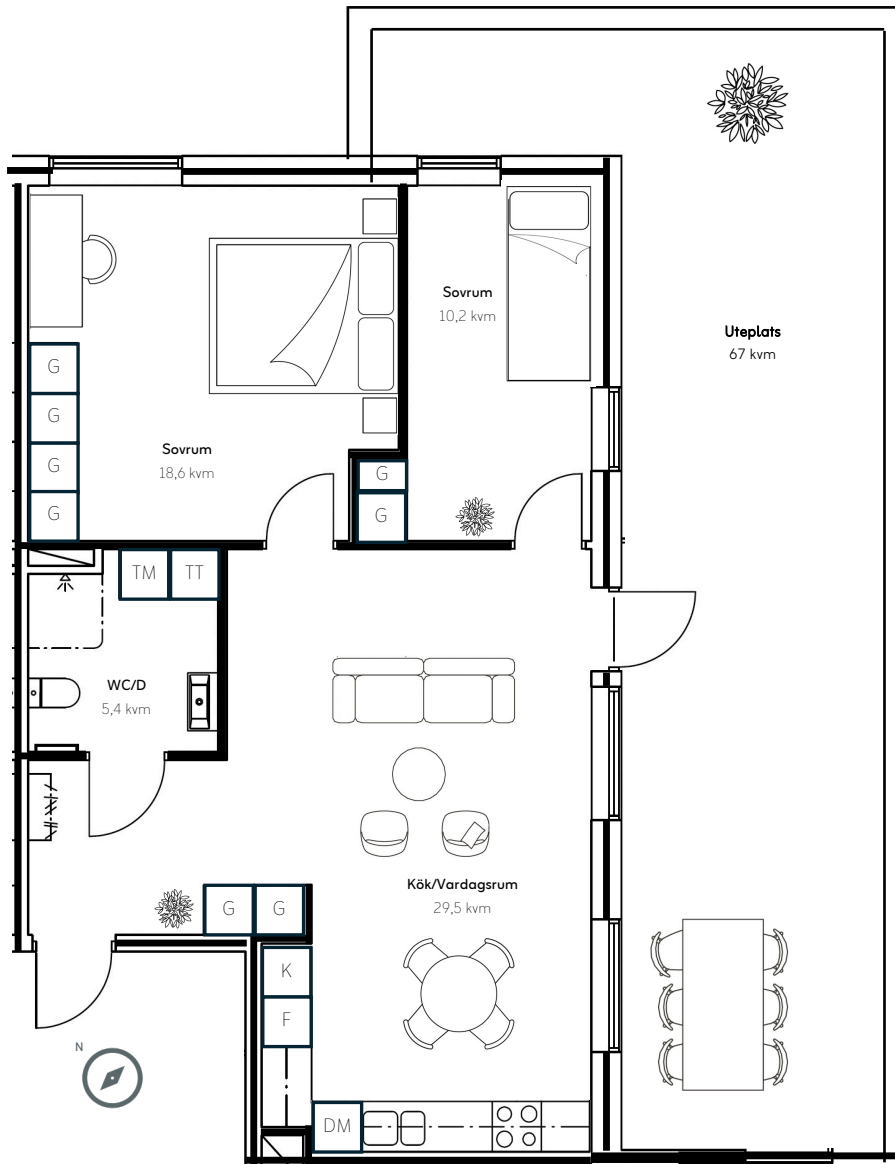

Lägenhet
Antal rum
Storlek
Våningsplan
Takhöjd

3-1002
3 RoK
72 kvm
Entréplan
3 Meter

Teckenförklaring

- K - Kyl
- F - Frys
- DM - Diskmaskin
- G - Garderob
- TM - Tvättmaskin
- TT - Torktumlare

Orienteringsfigur