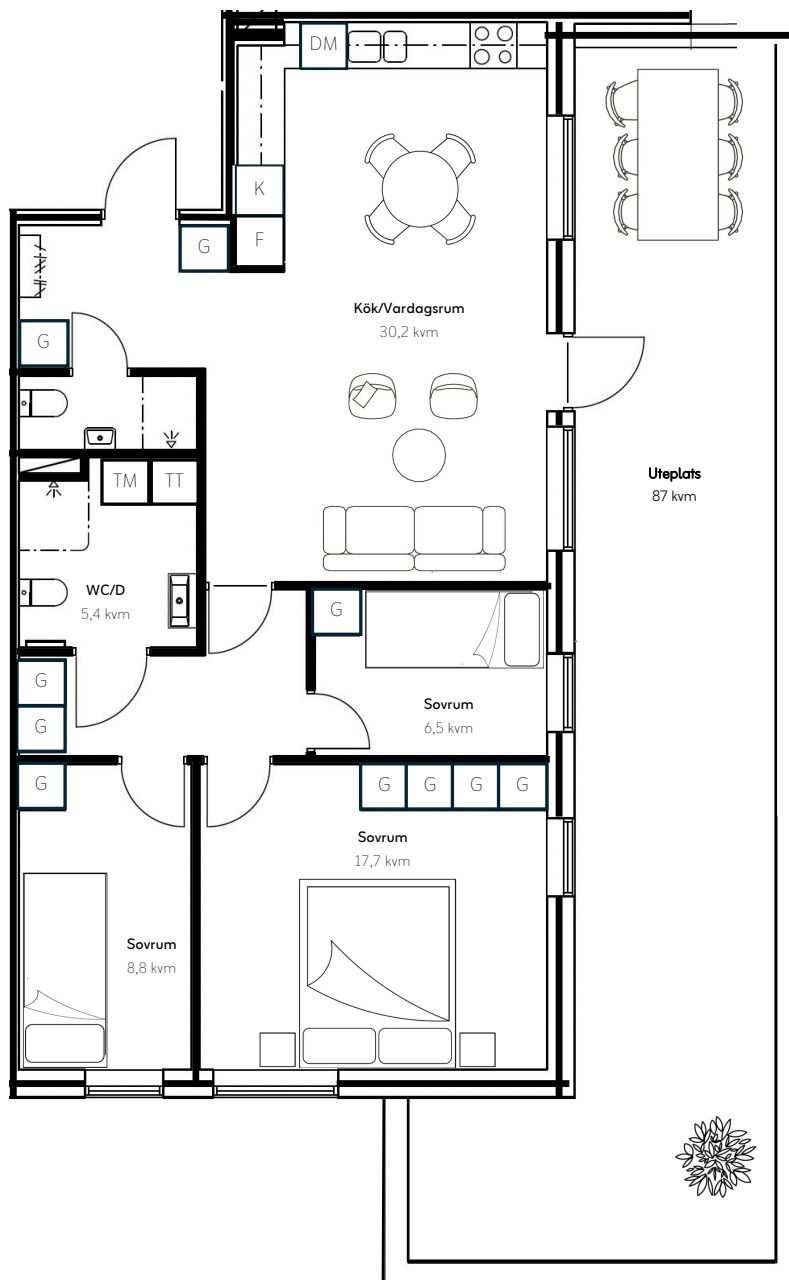

Lägenhet

Antal rum

Storlek

Våningsplan

Takhöjd

3-1003

4 RoK

84 kvm

Entréplan

3 Meter

Teckenförklaring

- K - Kyl
- F - Frys
- DM - Diskmaskin
- G - Garderob
- TM - Tvättmaskin
- TT - Torktumlare

Orienteringsfigur