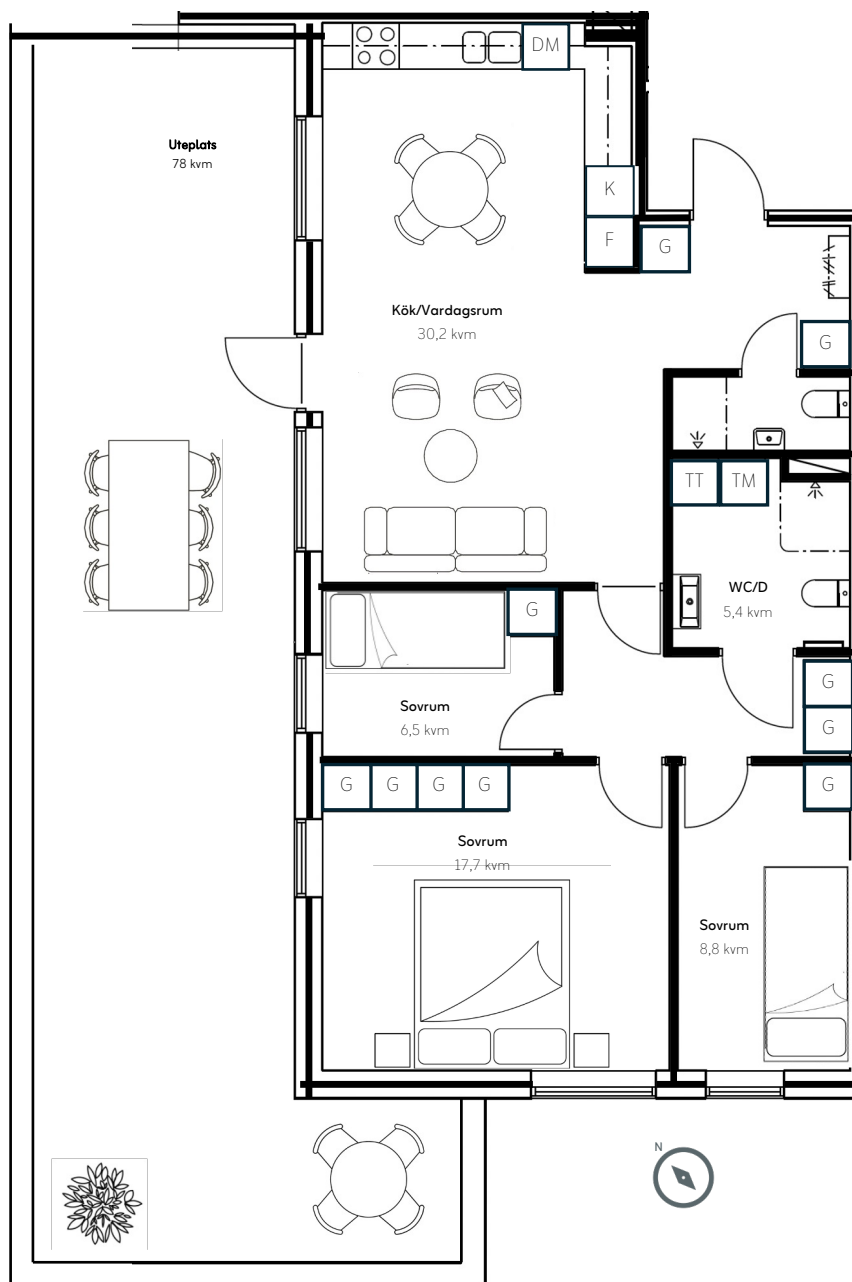

Lägenhet
Antal rum
Storlek
Våningsplan
Takhöjd

3-1004
4 RoK
84 kvm
Entréplan
3 Meter

Teckenförklaring

K	- Kyl
F	- Frys
DM	- Diskmaskin
G	- Garderob
TM	- Tvättmaskin
TT	- Torktumlare

Orienteringsfigur