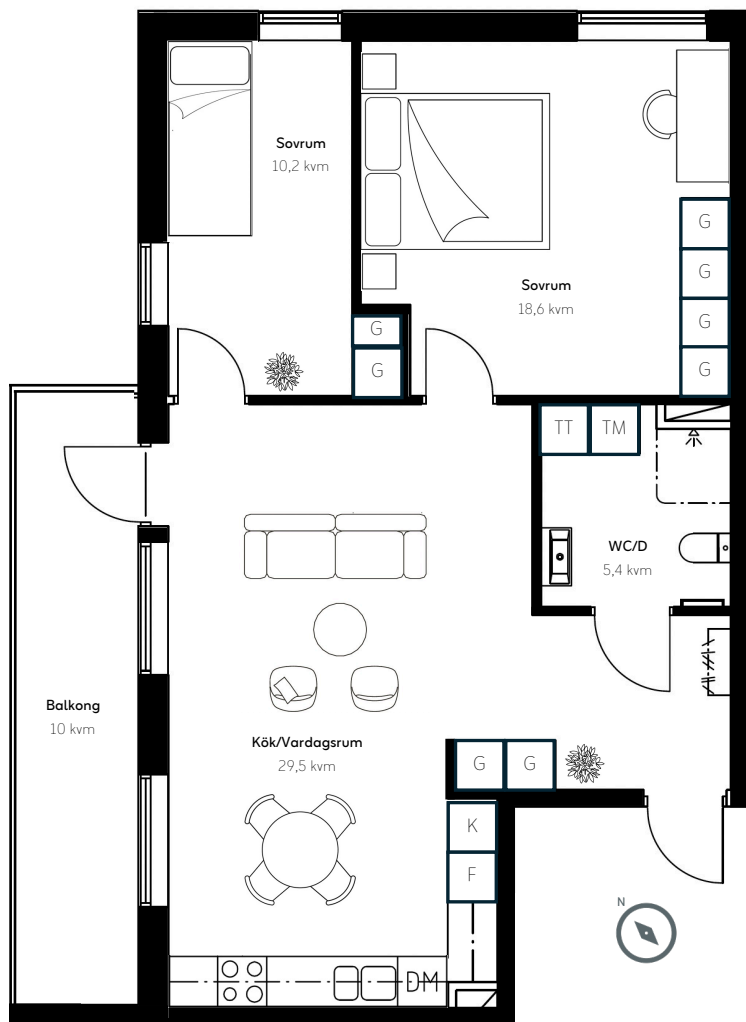

Lägenhet

Antal rum

Storlek

Våningsplan

Takhöjd

Meter

1-1101

3 RoK

72 kvm

2

2,7

Teckenförklaring

- K - Kyl
- F - Frys
- DM - Diskmaskin
- G - Garderob
- TM - Tvättmaskin
- TT - Torktumlare

Orienteringsfigur