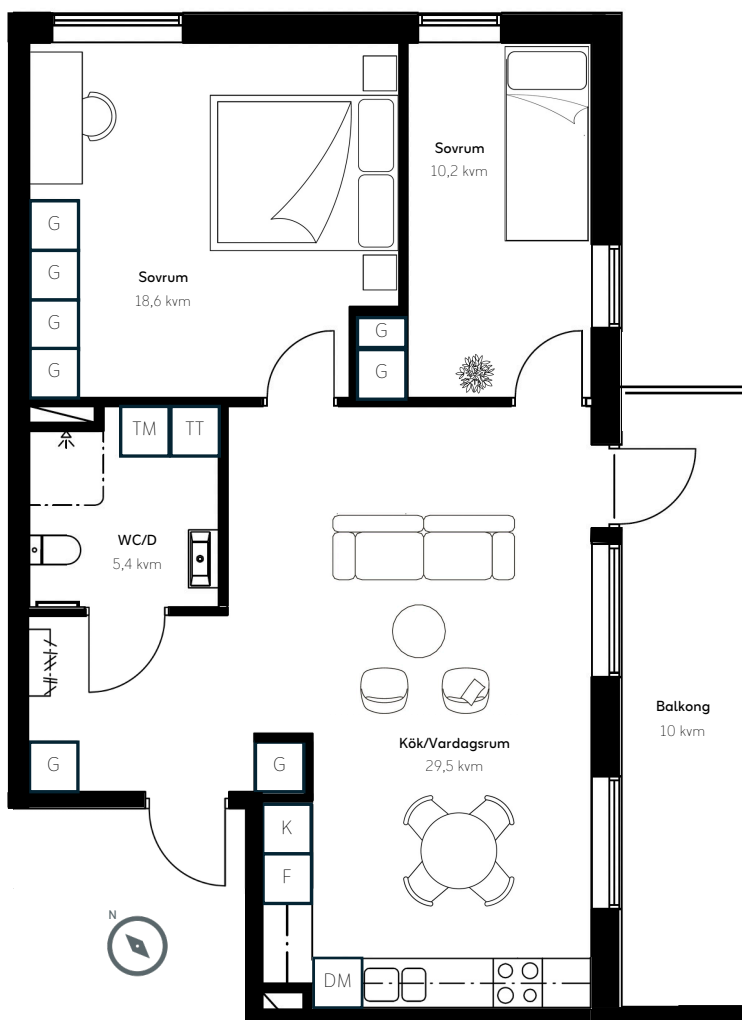

Lägenhet  
Antal rum  
Storlek  
Våningsplan  
Takhöjd

1-1102  
3 RoK  
72 kvm  
2  
2,7 Meter

### Teckenförklaring

- K - Kyl
- F - Frys
- DM - Diskmaskin
- G - Garderob
- TM - Tvättmaskin
- TT - Torktumlare

### Orienteringsfigur