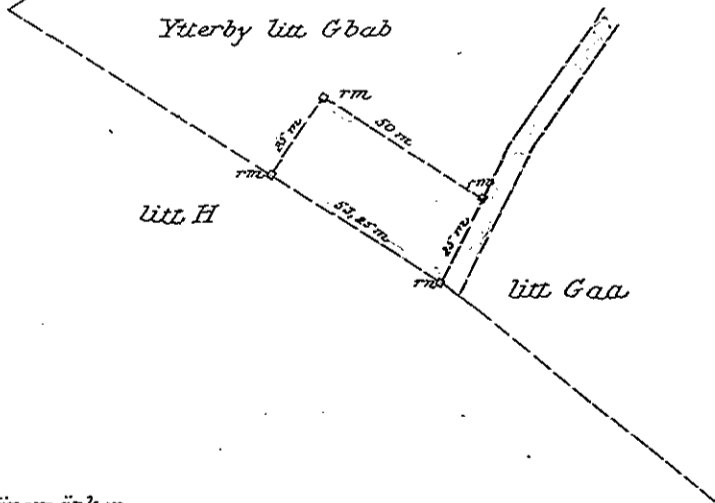

Karta

över lägenheten

Solbacka N^o 2

avsöndrad från

9/30 mtl Ytterby N^o 2 litt Gbab

(Ytterby 2⁸⁶)

i Häverö socken, Stockholms län

Upprättad år 1922 av

Sten Westman

Distriktslantmätare

18 okt 22

Sten Westman

Stockholm-Roslagens
järnväg

Beteckningar för gränsmärken

rm = järnrör i marken
m = räster

Registerbeteckning för

Stamfastigheten:

Ytterby 2⁸⁶

Ytterby 2⁹¹

Lägenhetens areal utgör 0,1280 hektar

betygar: *Sten Westman* den 7 juni 1922

Sten Westman

GRANSKAD

D:nr

428/22

Skala 1:2000