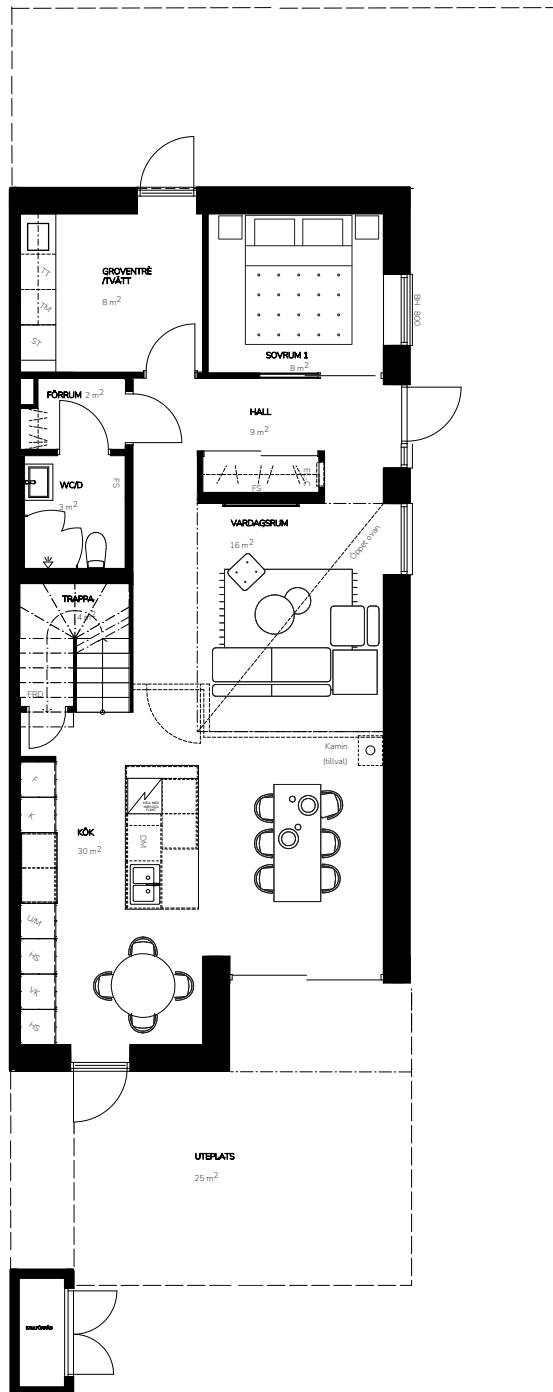

Bofaktablad

Lägenhetsnr. 2-1002
 Storlek 169 m²
 Antal rum 5 RoK
 Våningsplan 0-3

Teckenförklaring

- K Kyl
- F Frys
- DM Diskmaskin
- U/M Ugn/Micro
- HS Högskåp
- VK Vinkyl (tillval)
- BH Bröstningshöjd
- FS Fördelarskåp
- EL-C Elcentral
- TM Tvättmaskin
- TT Torkumlare
- KM Kombimaskin
- ST Städskåp
-  Klädhängare
-  Spishäll
-  Till/frånvalsvägg

Orienteringsfigur

Preliminärt bofaktablad, rätt till ändringar förbehålles. För exakt placering i huset, se bostadsväljaren.
 Ytångivelser är preliminära. Möbler och övriga illustrationer ingår ej.