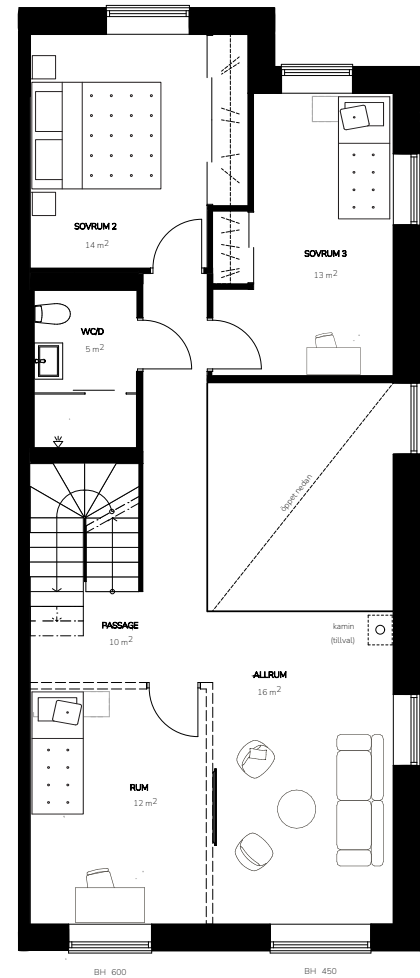

Bofaktablad

Lägenhetsnr. 2-1002
 Storlek 169 m²
 Antal rum 5 RoK
 Våningsplan 0-3

Teckenförklaring

- K Kyl
- F Frys
- DM Diskmaskin
- U/M Ugn/Micro
- HS Högskåp
- VK Vinkyl (tillval)
- BH Bröstningshöjd
- FS Fördelarskåp
- EL-C Elcentral
- TM Tvättmaskin
- TT Torkumlare
- KM Kombimaskin
- ST Städskåp
-  Klädhängare
-  Spishäll
-  Till/frånvalsvägg

Orienteringsfigur

Preliminärt bofaktablad, rätt till ändringar förbehålles. För exakt placering i huset, se bostadsväljaren.
 Ytångivelser är preliminära. Möbler och övriga illustrationer ingår ej.