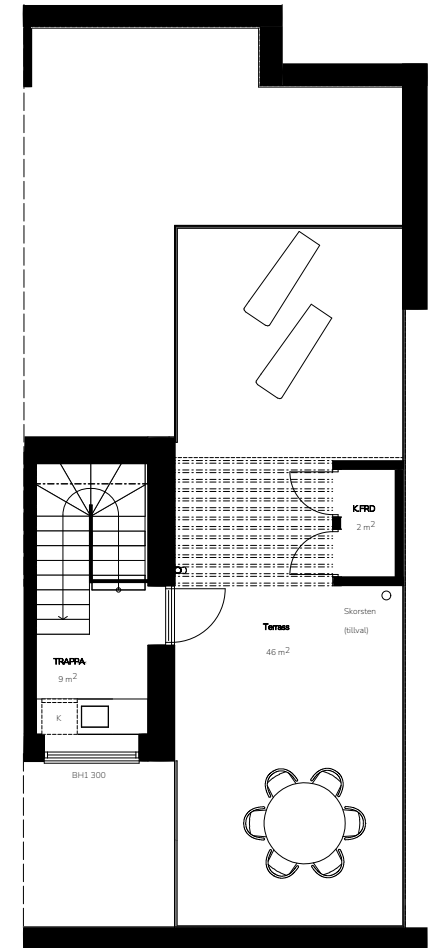

Bofaktablad

Lägenhetsnr. 2-1002
 Storlek 169 m²
 Antal rum 5 RoK
 Våningsplan 0-3

Teckenförklaring

- K Kyl
- F Frys
- DM Diskmaskin
- U/M Ugn/Micro
- HS Högskåp
- VK Vinkyl (tillval)
- BH Bröstningshöjd
- FS Fördelarskåp
- EL-C Elcentral
- TM Tvättmaskin
- TT Torkumlare
- KM Kombimaskin
- ST Städskåp
-  Klädhängare
-  Spishäll
-  Till/frånvalsvägg

Orienteringsfigur

Preliminärt bofaktablad, rätt till ändringar förbehålles. För exakt placering i huset, se bostadsväljaren.
 Ytångivelser är preliminära. Möbler och övriga illustrationer ingår ej.