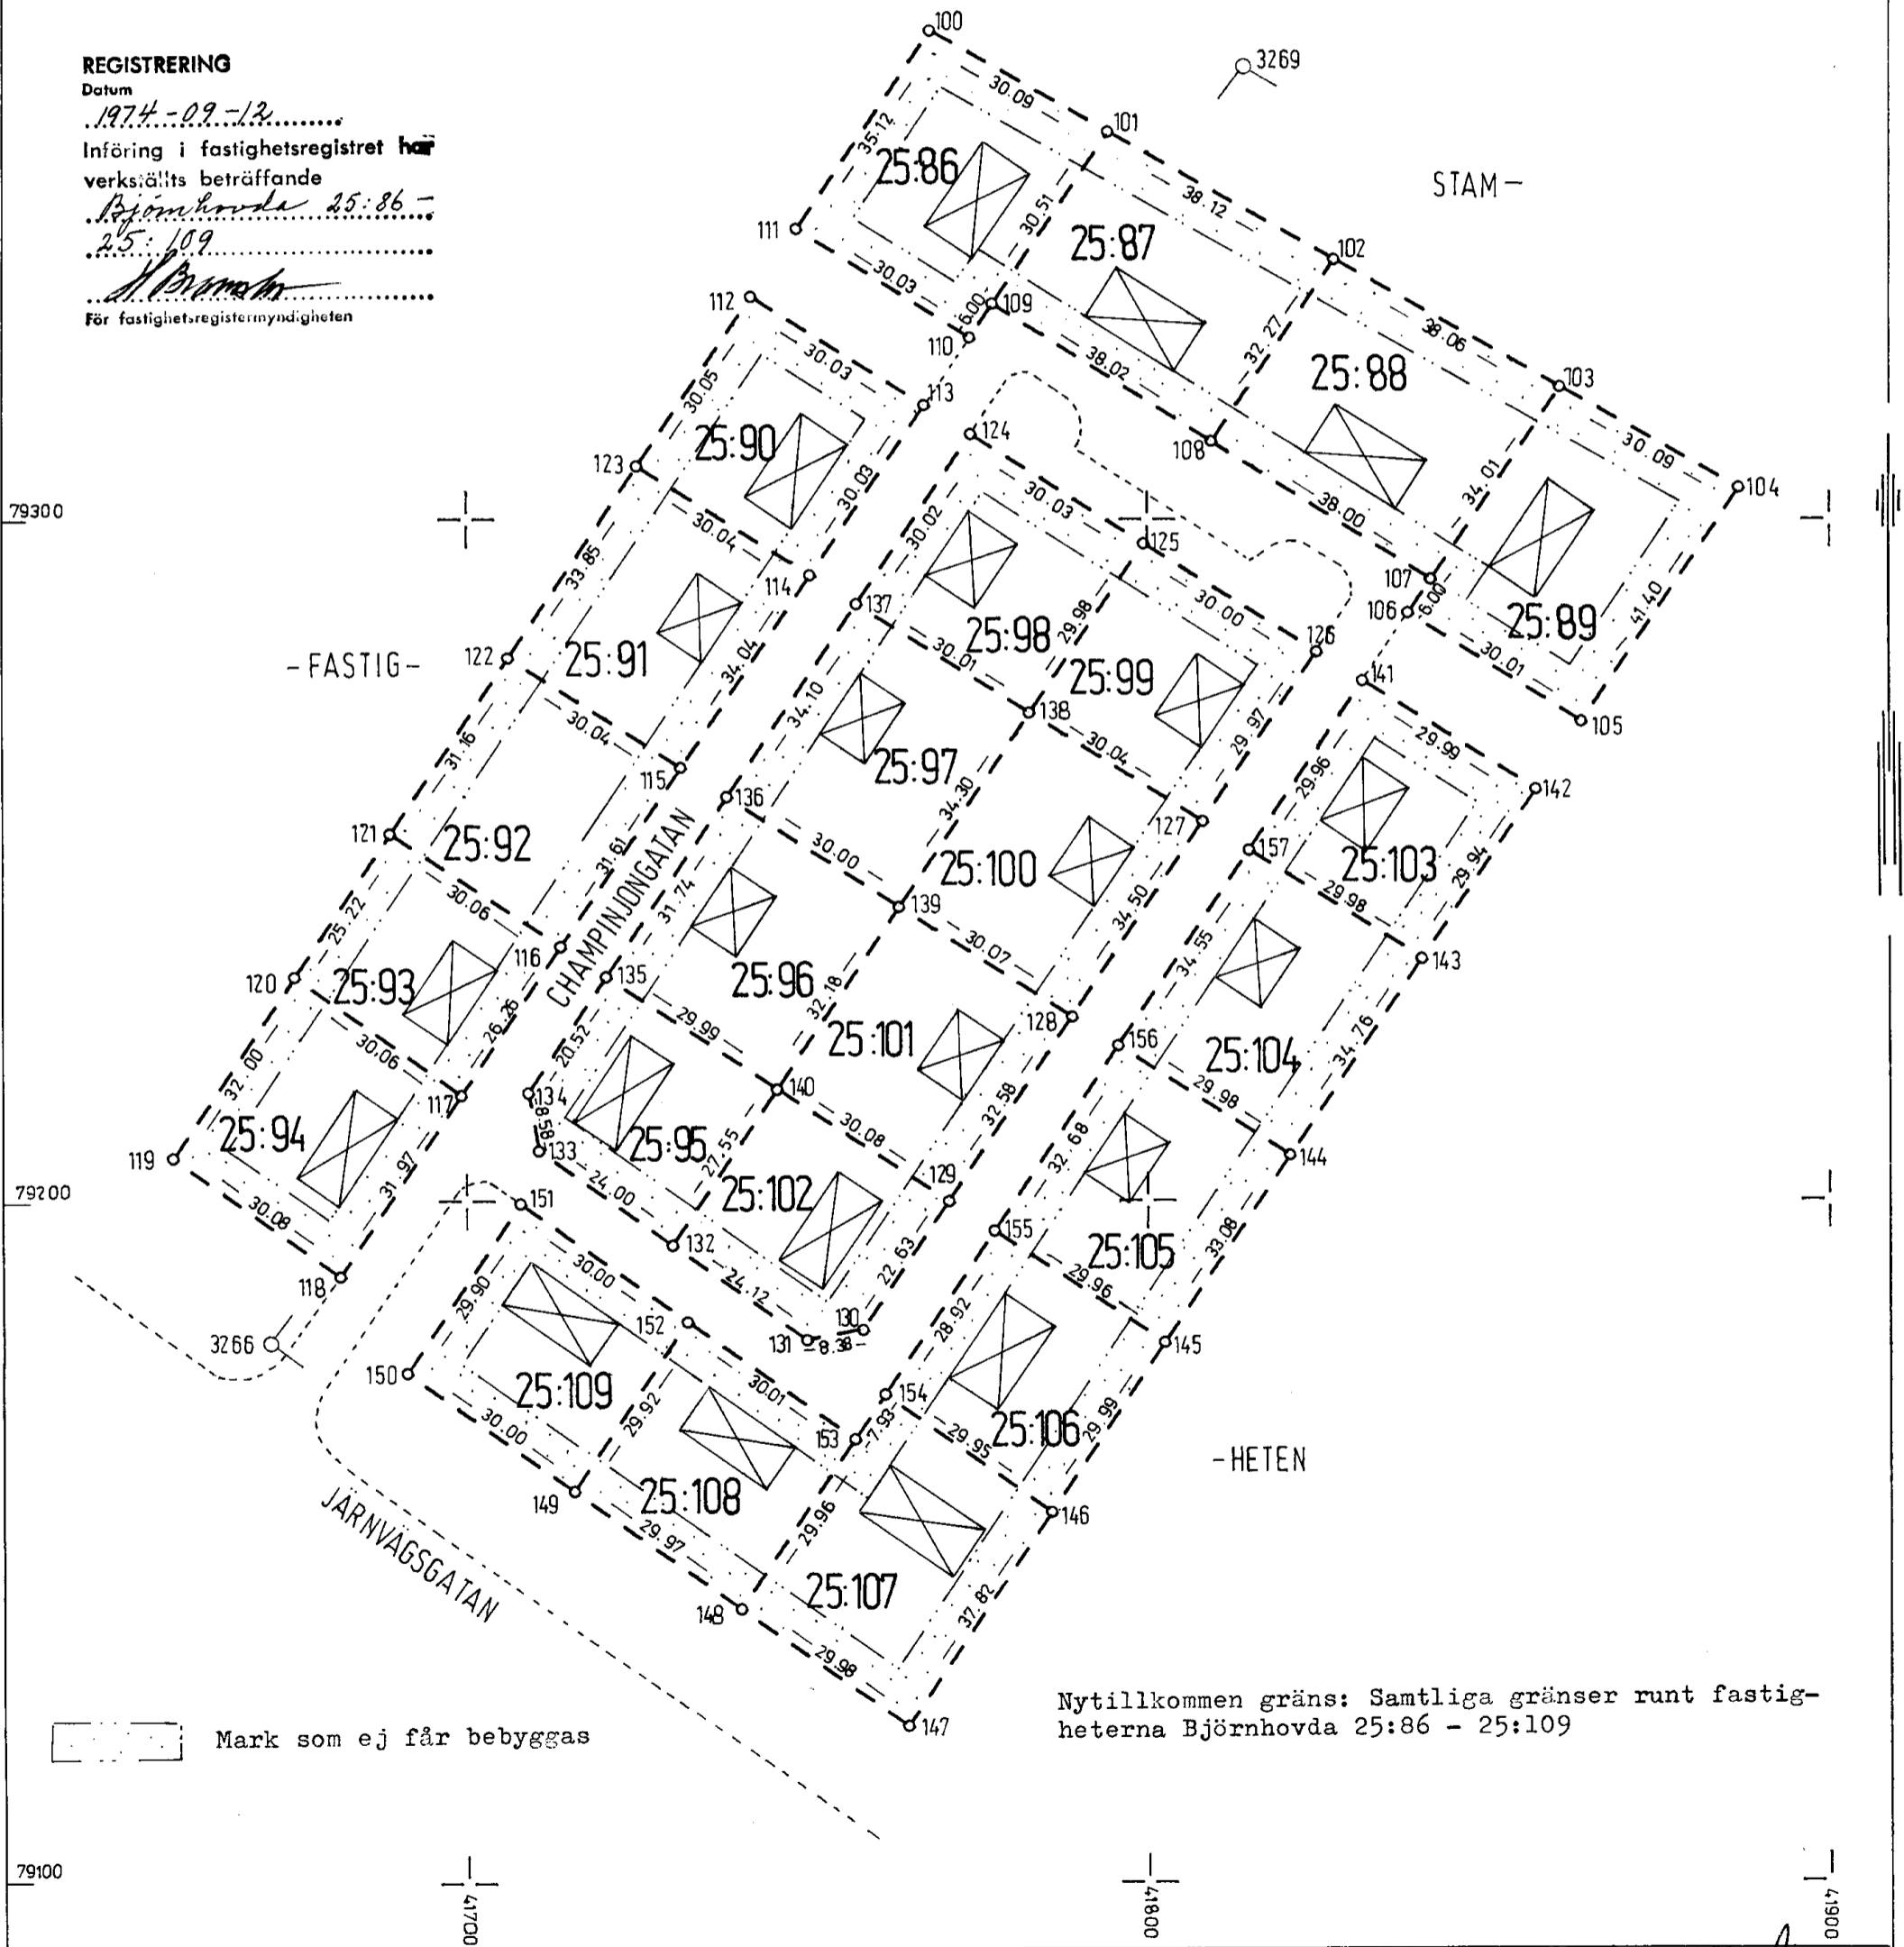

KARTA		Örgenhet H 5	Dnr 361/72
Avstyckning från BJÖRNHOVDA 25:2 m m		Upprättad 1973 1974 av <i>Åsa Eberos</i> Åsa Eberos Förrättningslantmätare	
Socken Torslunda	Kommun Torslunda		
Län Kalmar	Skala 1:1000	0 10 50 70 meter	

Beskrivning

Bezeichnung på kartan Areal hektar R N:r
ägslag m m

79400

FASTIGHETSÄTTSLIG BESKRIVNING
aktbilaga BE 1

FASTIGHETSTEKNISK BESKRIVNING
aktbilaga BE 4

REGISTRERING

Datum
1974-09-12

Införing i fastighetsregistret har
verksämlats beträffande
Björnhovda 25:86 -
25:109

Åsa Eberos

För fastighetsregistermyndigheten

Arkivnummer m m

Signum	Mätning	Koörd ber	Areal ber	Kartering	Rättning
	<i>ÅE</i>	<i>ÅE</i>	DATA	DATA	<i>ÅE</i>

46575:2