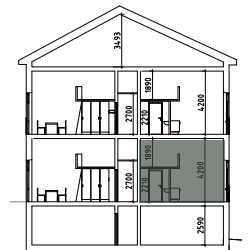

HÄLL/UGN  
(40 CM)

KYL/FRYS

GARDEROB

Observera att bostaden för närvarande är under projektering och att vissa avvikelser kan förekomma. För exakta mått och detaljer, vänligen konsultera det slutliga bygglovet.