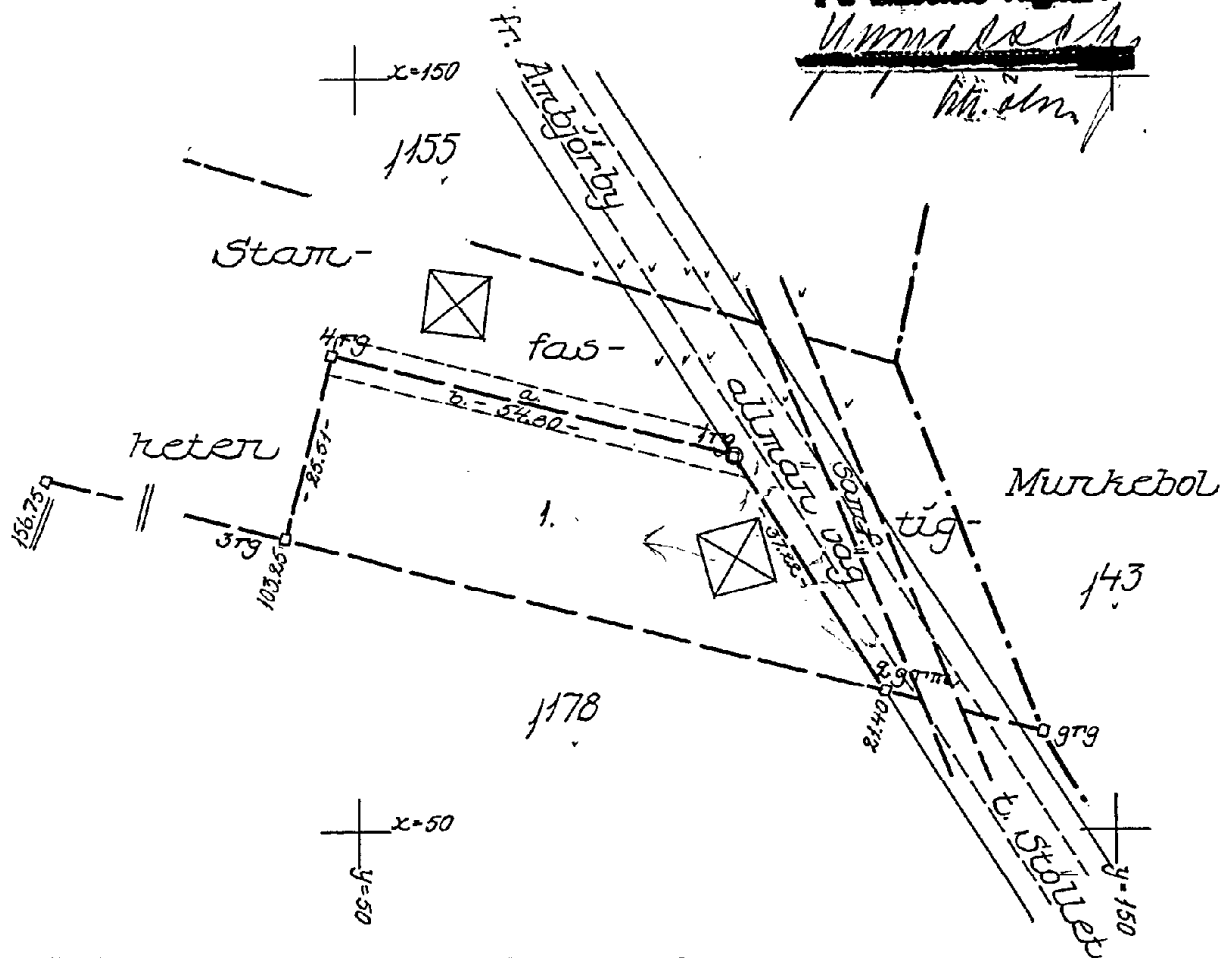

K A R T A

över ett område å fastigheten

A M B J Ö R B Y med A M B J Ö R B Y T O R P I<sup>252</sup>

inom Ambjörby utomplansområde i Norra Ny socken och kommun av Värmlands län.

Dnr 48/58

5 10

Upprättad vid avstyckning år 1958 av

Punkt nr	Marke-ring	x	y
1	rg	100,00	100,00
2	grm	68,57	119,94
3	rg	88,88	40,63
4	rg	113,56	46,90

Servitut: Med avstyckade området följer rätt nyttja området litt. a.

Stamfastigheten äger rätt nyttja området litt. b.

*§ 273* År 1959 den *21 augusti* blev denna avstyckning av överlantmätaren i Värmlands län fastställd.

På arbets vägar:

*[Signature]*  
*[Signature]*

Vid förrättningen nytillkommen gräns: 3-4-1-2.