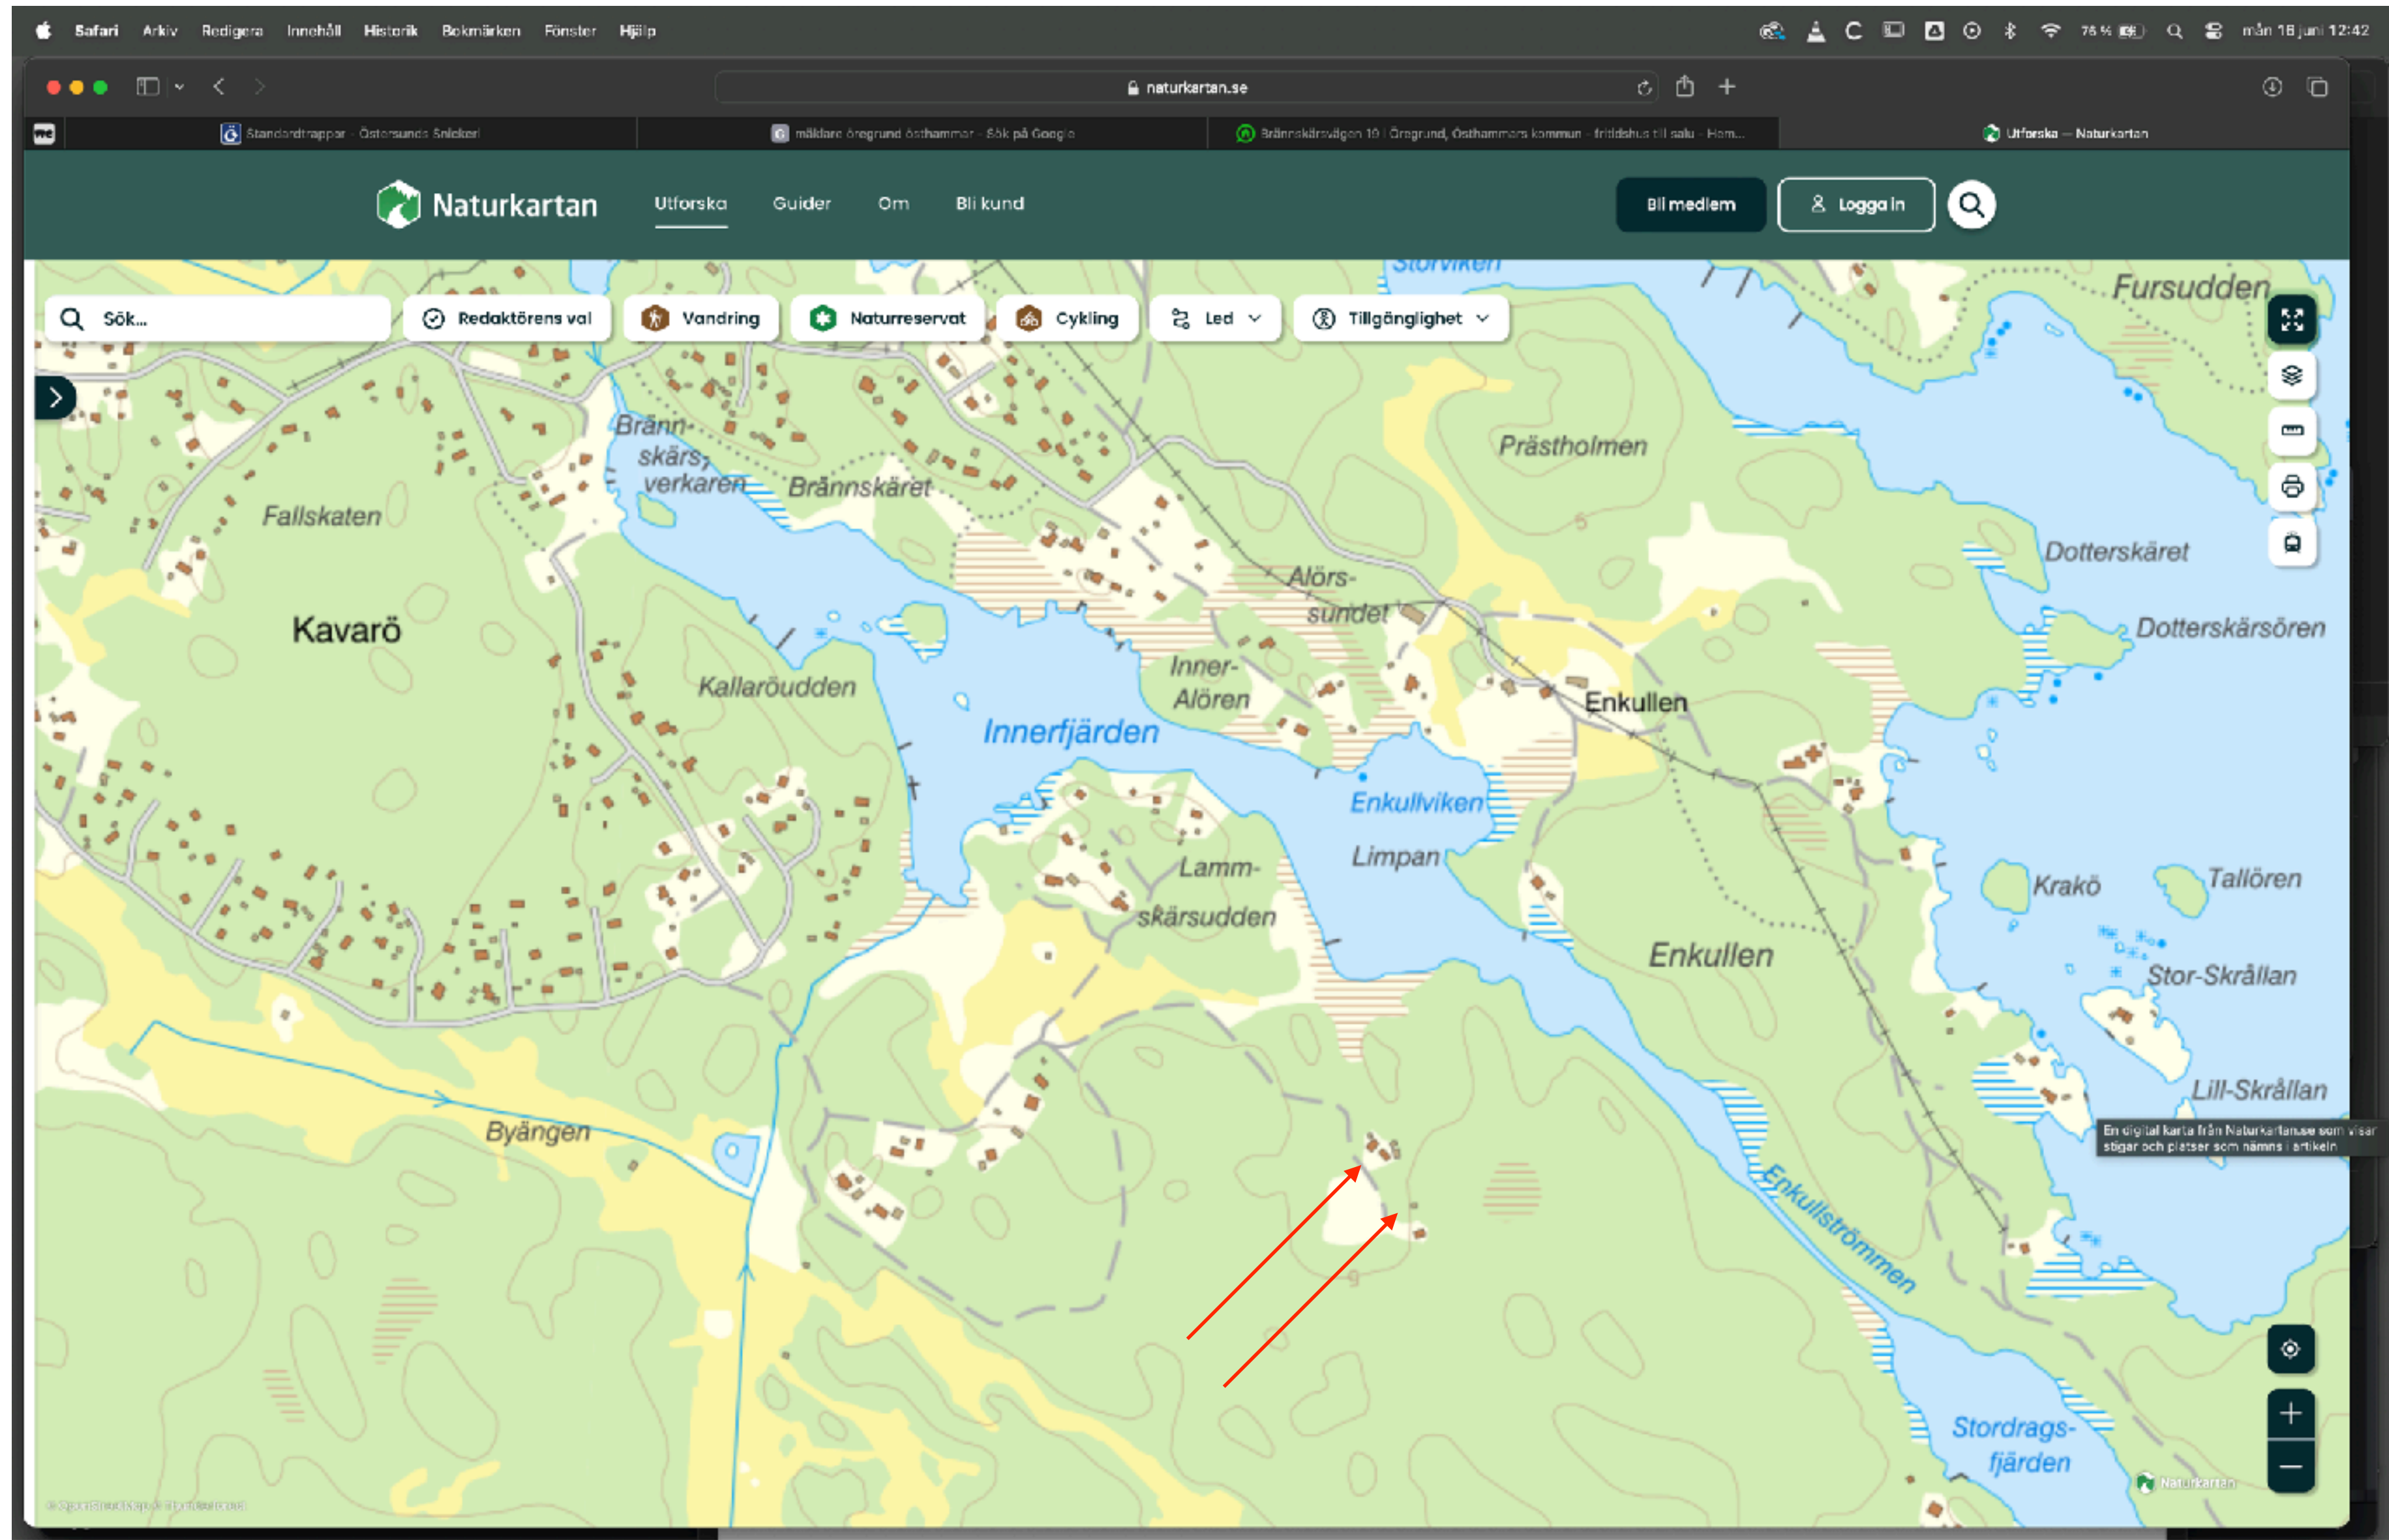

ÖREGRUND

Kavarö 3:12 & 3:13

Kavarö 3:13

**Stora boningshuset, 78 m²
och lilla gästhuset**

Boningshus syd

Boningshus syd

Boningshus öst

Boningshus öst

och norr

Lilla gästhuset väst

norr

Lilla gästhuset väst

Boningshus norr

Boningshus 2 (originalhuset)
C:a 57 m2

Boningshus syd

Boningshus 2 väst

Gäststuga syd

Gäststuga väst och sydsida

Grind mot väg till vattnet, Innerfjärden

4 minuter till vattnet, Innerfjärden