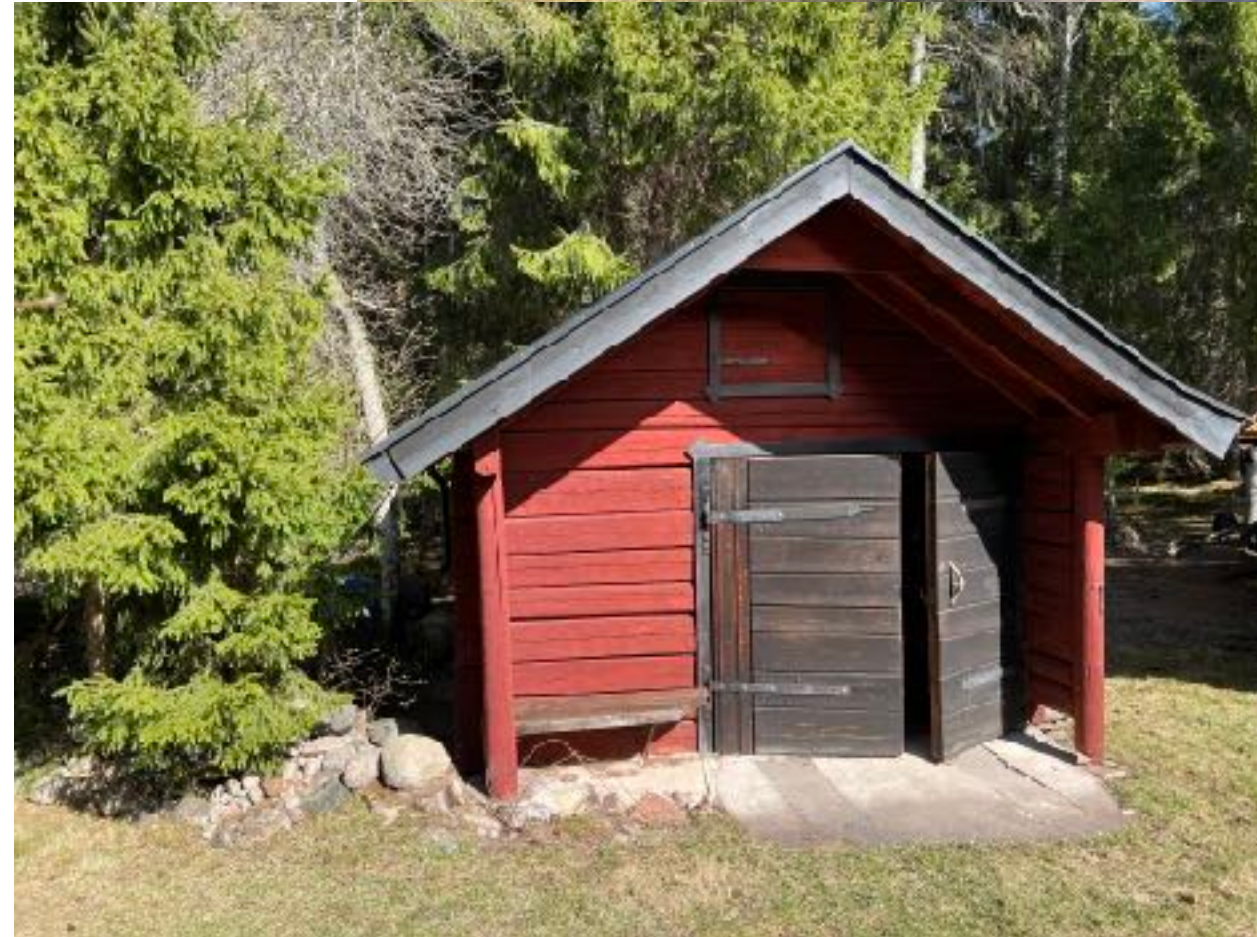

ÖREGRUND

Kavarö 3:12 & 3:13

Kavarö 3:13

**Stora boningshuset, 78 m²
och lilla gästhuset**

Boningshus syd

Boningshus syd

Boningshus öst

Boningshus öst

Boningshus 2 väst

Boningshus 2 syd

Boningshus 2 sydost

Boningshus 2 nordväst

Garage, dubbel carport och utedass

Kavarö 3:13

Gästhus c:a 15 m²

gästhus norr