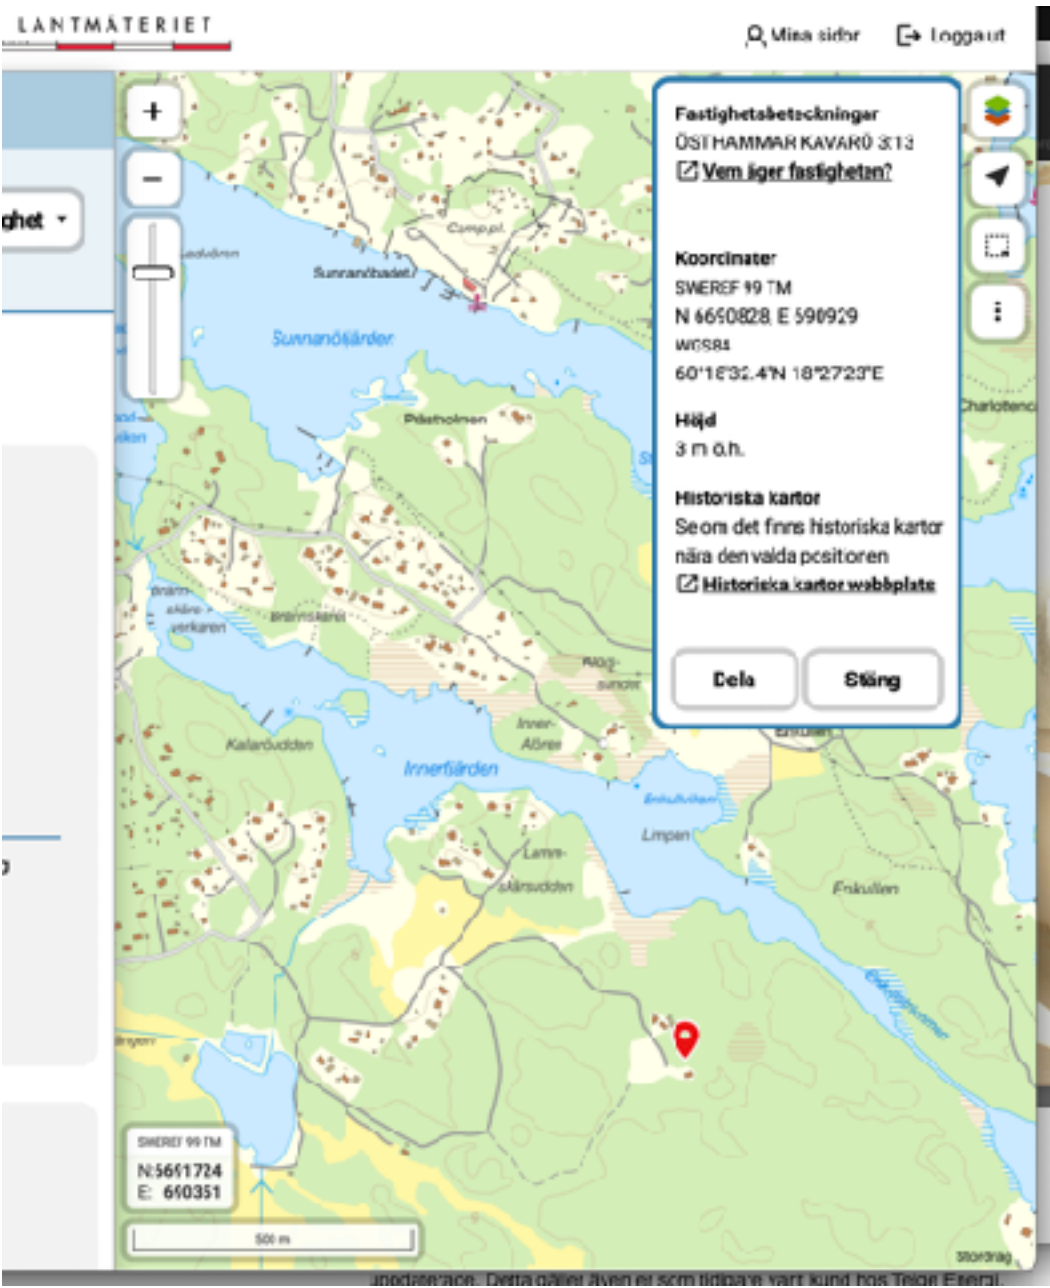

ÖREGRUND

Kavarö 3:12 & 3:13

Kavarö 3:13

**Stora boningshuset, 78 m²
och lilla gästhuset**

Boningshus syd

Boningshus syd

Boningshus öst

Boningshus öst

och norr

Lilla gästhuset väst

norr

Lilla gästhuset väst

Boningshus norr

Boningshus 2 (originalhuset)
C:a 57 m2

Boningshus syd

Boningshus 2 väst

Gäststuga syd

Gäststuga väst och sydsida

Grind mot väg till vattnet, Innerfjärden

4 minuter till vattnet, Innerfjärden