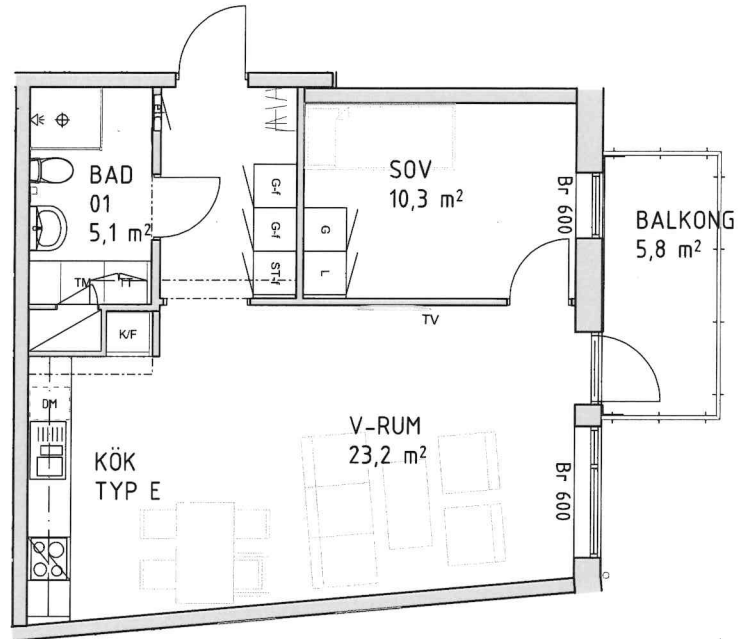

lägenhets-ID
 Rubingatan 8
 1101, 1201,
 1301, 1401
 52,5m²

2 rok 1 person.
 Externt förråd på 1m² finns till denna lägenhet.

Skala 1:100

- DM Diskmaskin
- elc El- och datacentral
- K/F Kombinerad kyl och frys
- K Kylskåp
- F Frysskåp
- TM Tvättmaskin
- TT Torktumlare
- Klk Klädskåp
- FRD Förråd
- G Garderob
- L Linneskåp
- ST Städskåp
- f Fastbyggt högskåp
- Br Bröstningshöjd i mm
- TV Plats för väggmontage av tv

-  Inklädnad tak
-  Installationschakt
-  Inspektionslucka
-  Väggskåp ovan tvättbänk
-  Kapphylla/klädstång