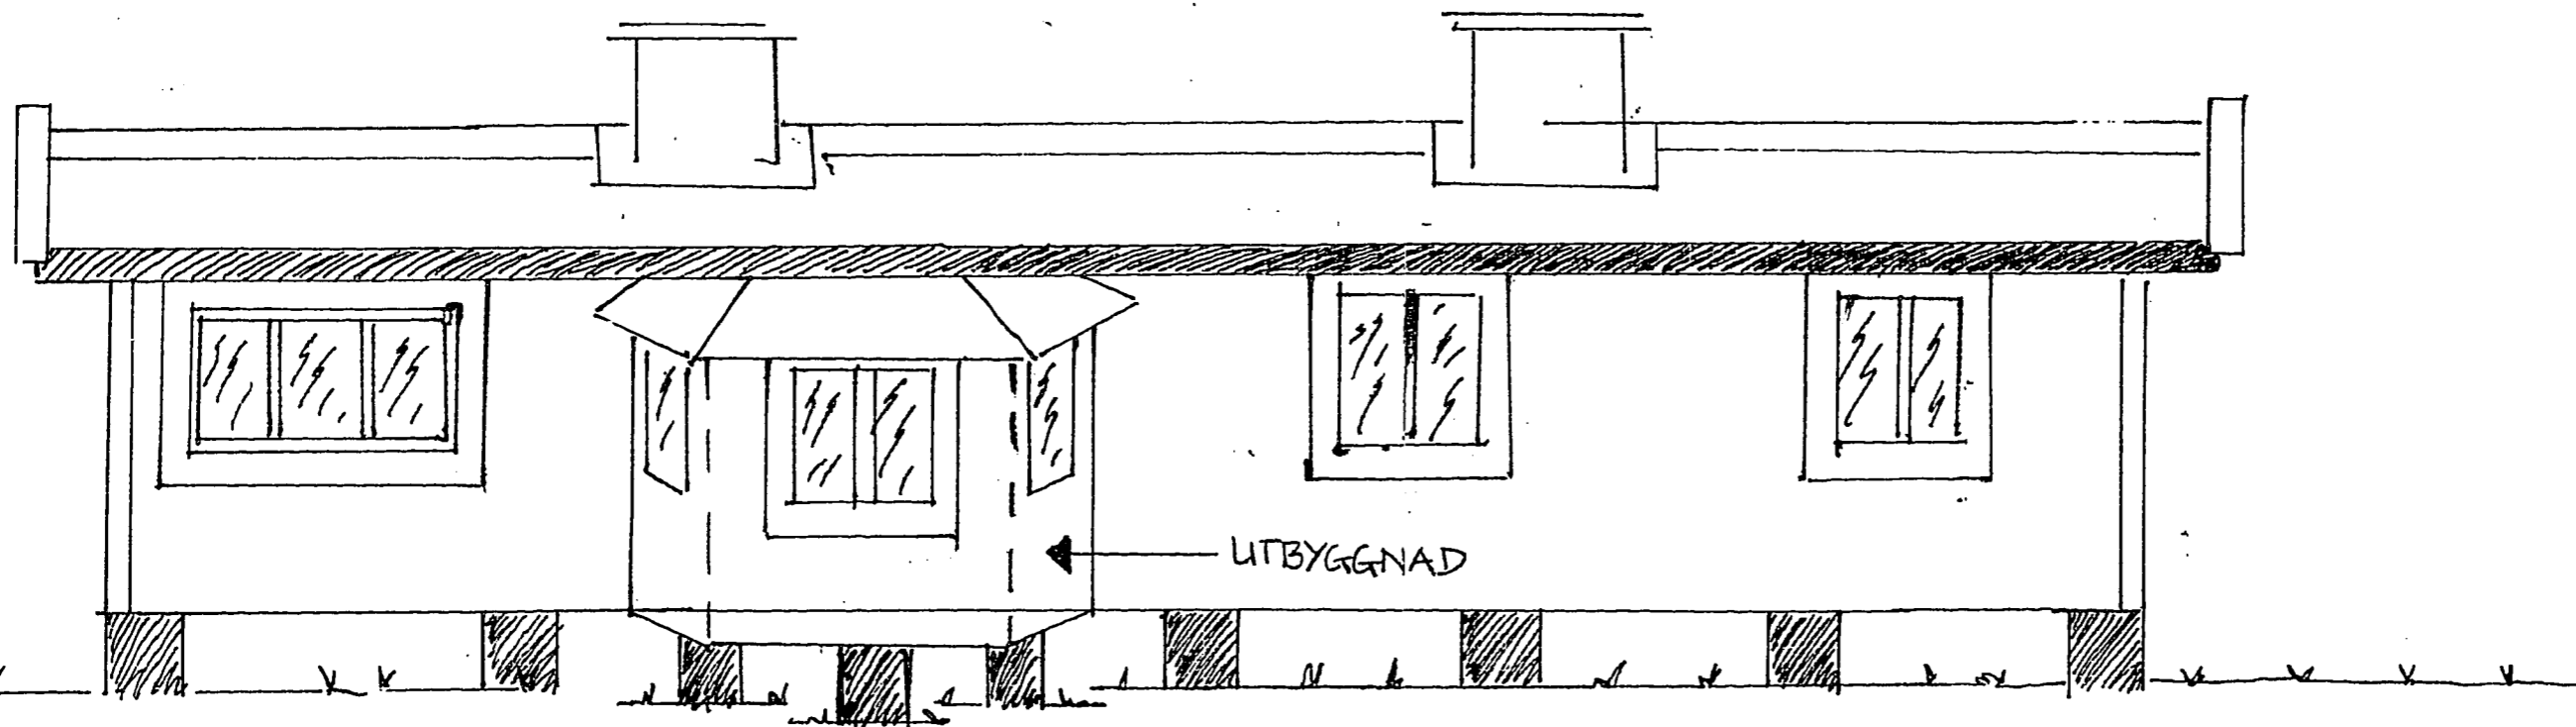

SKALA
1:50

EDEBY 4:41
VÄDDÖ SOCKEN
NORRTÄLJE KOMMUN

396531

ANSER:
TILLBYGGNAD
AV FRITIDSHUS

NORRTÄLJE KOMMUN
Stadsarkitektkontoret
2007 -10- 30
Diarienumr 07/2057 Diarieplan

Tillhör Bygg- o. Miljönämndens i
Norrtälje beslut
07-11-01 C 1618

FASAD MOT NORR

FASAD MOT ÖST