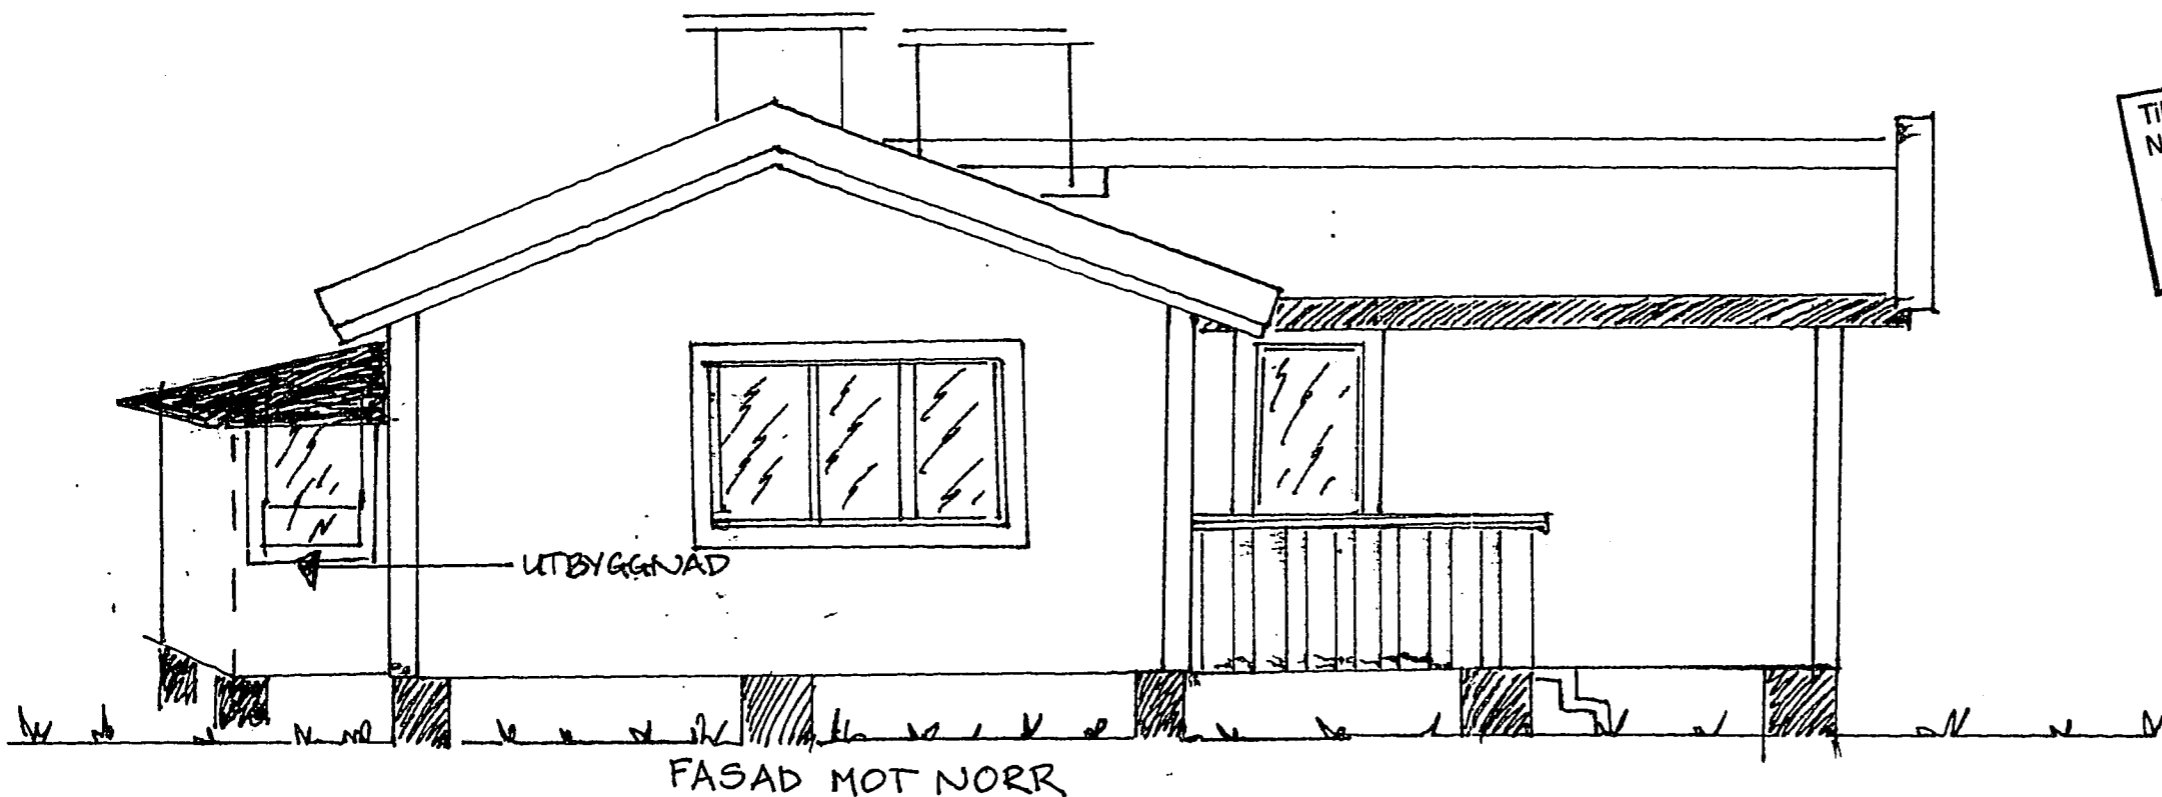

SKALA
1:50

EDEBY 4:41
VÄDDÖ SOCKEN
NORRTÄLJE KOMMUN

396531

ANSER:
TILLBYGGNAD
AV FRITIDSHUS

NORRTÄLJE KOMMUN
Stadsarkitektkontoret
2007 -10- 30
Diarienumr 07/2057 Diarieplan

Tillhör Bygg- o. Miljönämndens i
Norrtälje beslut
07-11-01 C 1618

FASAD MOT NORR

FASAD MOT ÖST