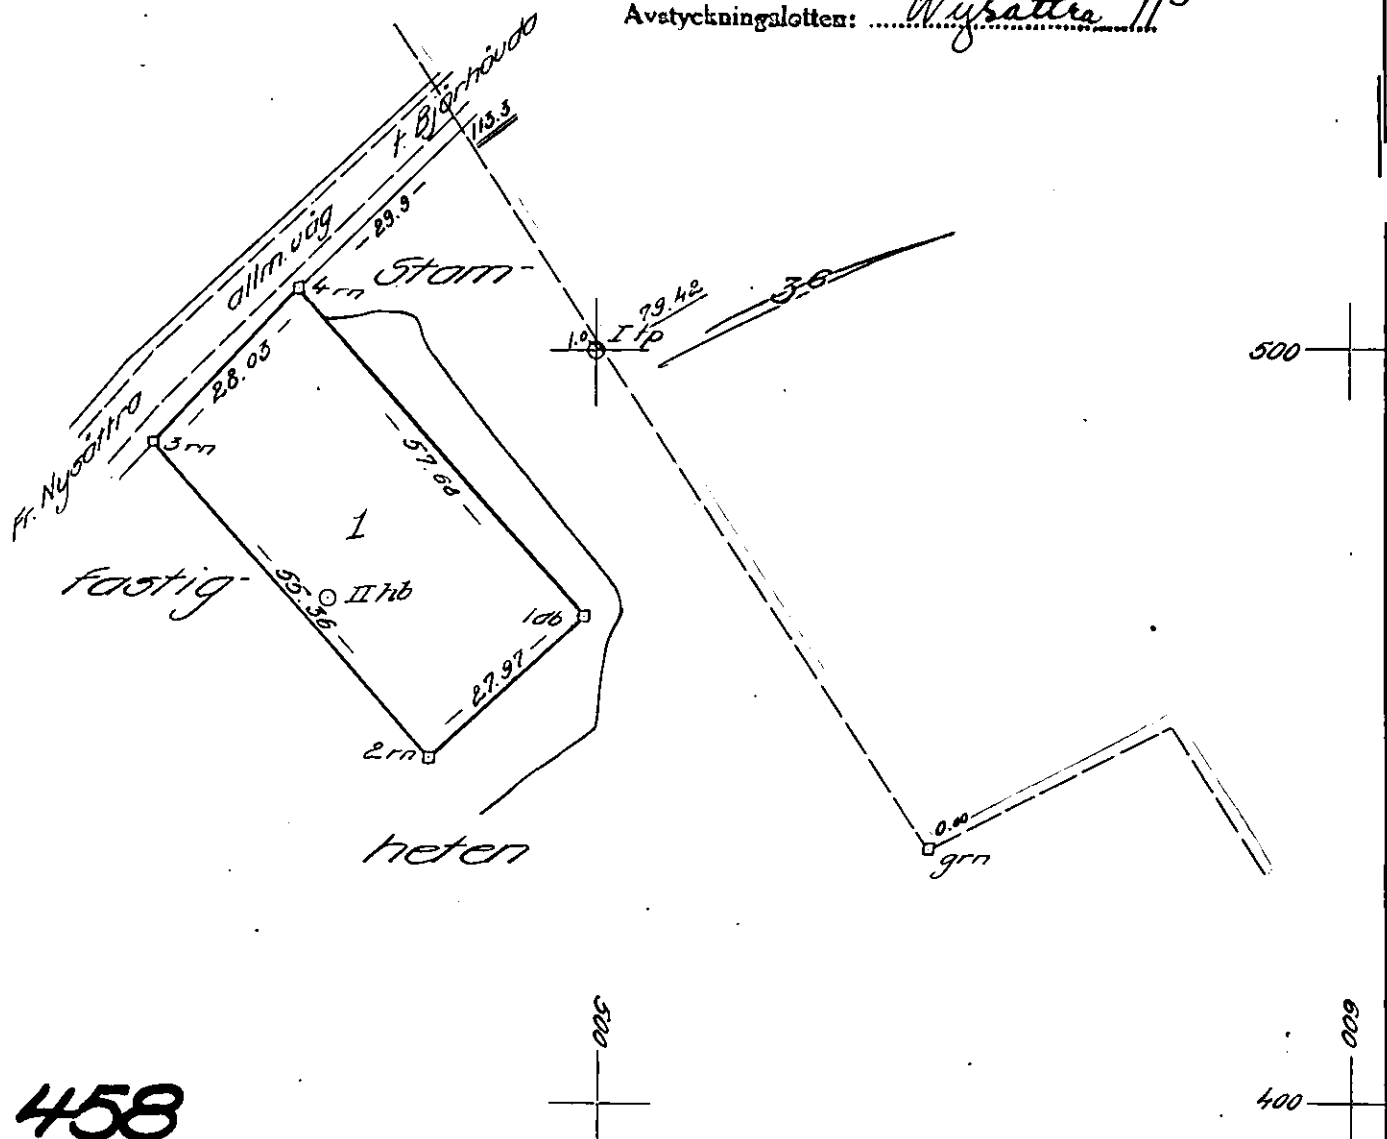

KARTA

över ett område å fastigheten

NYSÄTTRA 11¹

i Vätö socken, Stockholms län;

upprättad vid avstyckning.

Dnr : 153 /1951

Upprättad år 19 51 av:

Gunnar Alfreds.

(Gunnar Alfreds)

Distriktslantmätare. Lantmätare.

0 10 20 30 40 50 60 70 80 90 100 meter, Skala 1 : 1 000

BESKRIVNING.

	Beteckning å kartan, fastighet, ägare, ägoslag mm.	areal hektar
I	Avrösningsjord	0,1579
	Summa:	0,1579

§. 22.... År 1952 den 17. jannari... blev den i enlighet med denna karta verkställda avstyckningsförrättning fastställd av överlantmätaren i Stockholms län; betygar

Koordinatförteckning.

Punkt	x	y
1 db	464,70	198,62
2 rn	445,09	177,74
3 rn	487,84	141,38
4 rn	508,16	460,69
I tp	500,00	500,00
II hb	466,94	464,80

På ämbetets vägnar:

utan avg.

Johannes Wäreby

Registerbeteckning var.

Stamfastigheten: *Nysättra 11¹*

Avstyckningslotten: *Nysättra 11⁵*

458