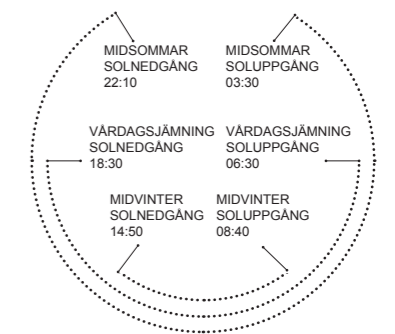

STRÖMMA HILLS

Illustrationsplan

TYP	BOA
1. Parhus	131 kvm
2. Parhus	131 kvm
3. Parhus	131 kvm
4. Parhus	131 kvm
5. Parhus	131 kvm
6. Parhus	131 kvm
7. Parhus	131 kvm
8. Parhus	131 kvm
9. Parhus	131 kvm
10. Parhus	131 kvm
11. Parhus	131 kvm
12. Parhus	131 kvm
13. Minivilla	50 kvm
14. Minivilla	50 kvm
15. Minivilla	50 kvm
16. Minivilla	50 kvm
17. Minivilla	50 kvm
17. Minivilla	50 kvm