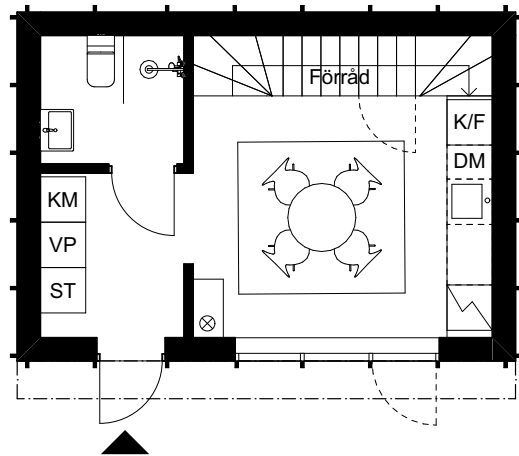

Övervåning

Hus nr	15
Antal rum	2
Storlek	50 m <sup>2</sup>
Tomtstorlek	308 m <sup>2</sup>

K/F	Kombinerad kyl/frys	G	Plats för garderob
DM	Diskmaskin	KM	Kombimaskin
	Inbyggnadshäll	VP	Värmepump
ST	Städskep		

Entréplan