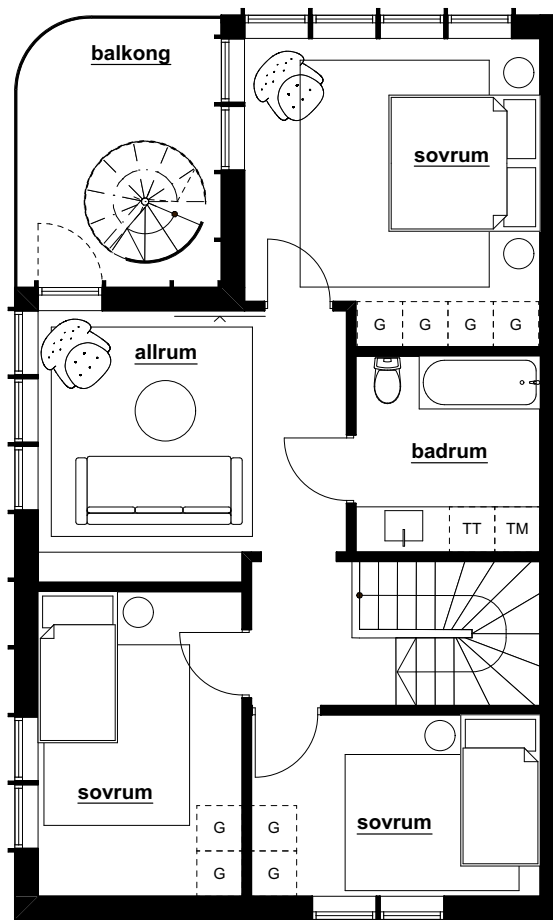

Hus nr 1

Antal rum 7
Storlek (BOA) 131 m²
Tomtstorlek 591 m²

 K	Kyl	 G	Plats för garderob
 F	Frys	 TM	Tvättmaskin
 DM	Diskmaskin	 TT	Torktumlare
 	Inbyggnadshäll	 LVP	Värmepump

Räcke vid altanen förekommer på hus 4-6 och 8-12

Hus nr	1
Antal rum	7
Storlek (BOA)	131 m²
Tomtstorlek	591 m²

 K	Kyl	 G	Plats för garderob
 F	Frys	 TM	Tvättmaskin
 DM	Diskmaskin	 TT	Torktumlare
 Inbyggnadshäll	Inbyggnadshäll	 LVP	Värmepump

Räcke vid altanen förekommer på hus 4-6 och 8-12

Övervåning

Hus nr	1
Antal rum	7
Storlek (BOA)	131 m²
Tomtstorlek	591 m²

 K	Kyl	 G	Plats för garderob
 F	Frys	 TM	Tvättmaskin
 DM	Diskmaskin	 TT	Torktumlare
 Inbyggnadshäll	Inbyggnadshäll	 LVP	Värmepump

Räcke vid altanen förekommer på hus 4-6 och 8-12