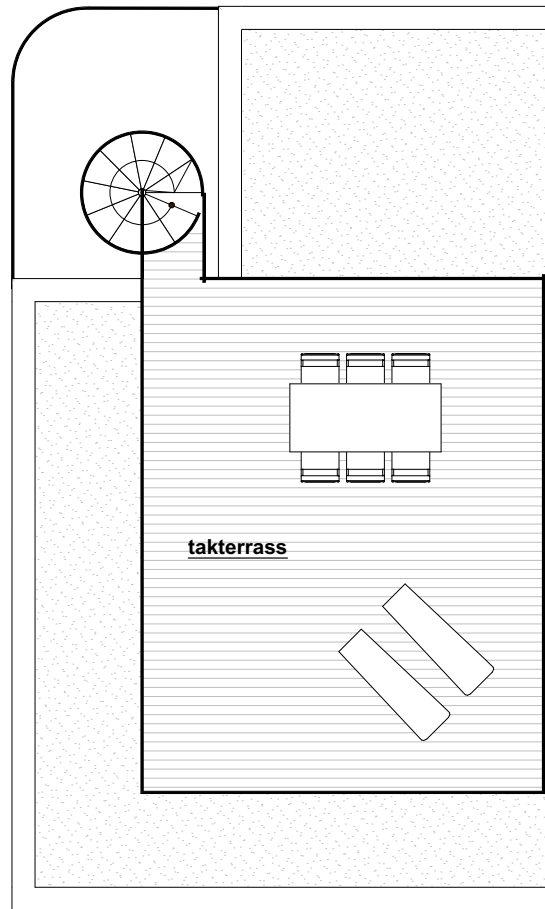

Hus nr 1

Antal rum 7
Storlek (BOA) 131 m²
Tomtstorlek 591 m²

 K	Kyl	 G	Plats för garderob
 F	Frys	 TM	Tvättmaskin
 DM	Diskmaskin	 TT	Torktumlare
 	Inbyggnadshäll	 LVP	Värmepump

Räcke vid altanen förekommer på hus 4-6 och 8-12

Hus nr	1
Antal rum	7
Storlek (BOA)	131 m²
Tomtstorlek	591 m²

 K	Kyl	 G	Plats för garderob
 F	Frys	 TM	Tvättmaskin
 DM	Diskmaskin	 TT	Torktumlare
 Inbyggnadshäll	Inbyggnadshäll	 LVP	Värmepump

Räcke vid altanen förekommer på hus 4-6 och 8-12

Övervåning

Hus nr	1
Antal rum	7
Storlek (BOA)	131 m²
Tomtstorlek	591 m²

 K	Kyl	 G	Plats för garderob
 F	Frys	 TM	Tvättmaskin
 DM	Diskmaskin	 TT	Torktumlare
 Inbyggnadshäll	Inbyggnadshäll	 LVP	Värmepump

Räcke vid altanen förekommer på hus 4-6 och 8-12