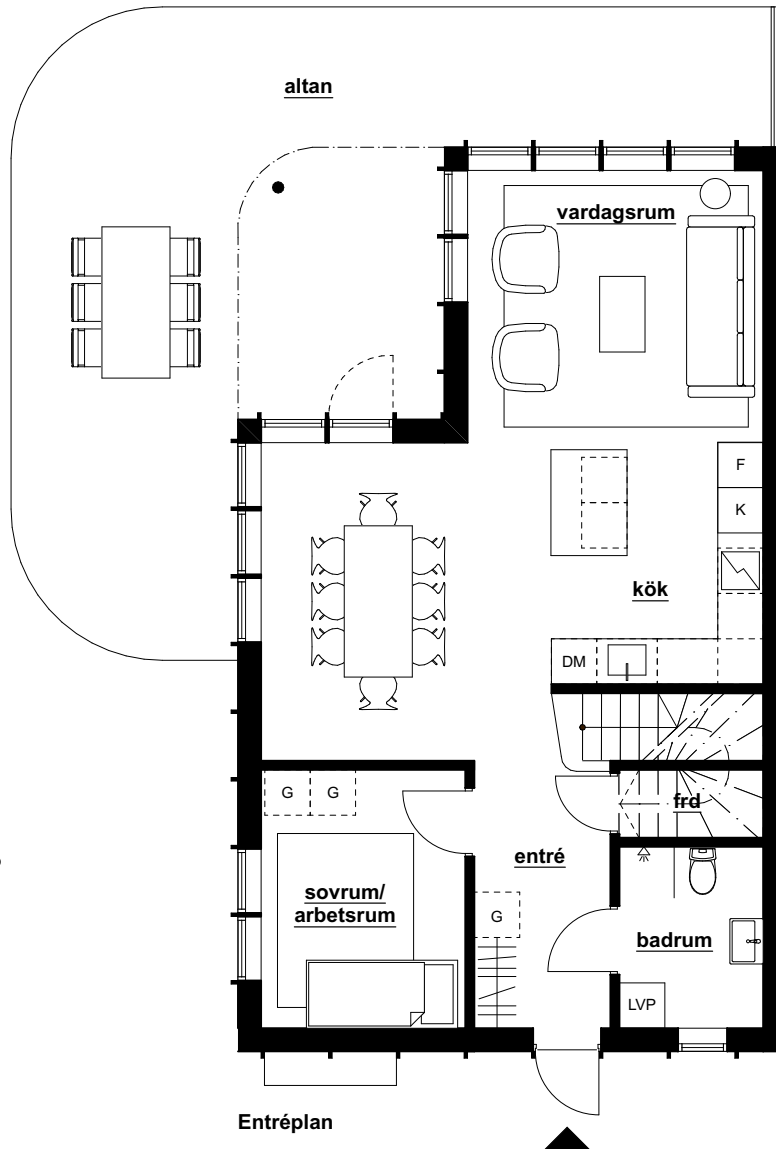

Hus nr 1

Antal rum 7
Storlek (BOA) 131 m²
Tomtstorlek 591 m²

 K	Kyl	 G	Plats för garderob
 F	Frys	 TM	Tvättmaskin
 DM	Diskmaskin	 TT	Torktumlare
 	Inbyggnadshäll	 LVP	Värmepump

Räcke vid altanen förekommer på hus 4-6 och 8-12

Hus nr	1
Antal rum	7
Storlek (BOA)	131 m²
Tomtstorlek	591 m²

 K	Kyl	 G	Plats för garderob
 F	Frys	 TM	Tvättmaskin
 DM	Diskmaskin	 TT	Torktumlare
 Inbyggnadshäll	Inbyggnadshäll	 LVP	Värmepump

Räcke vid altanen förekommer på hus 4-6 och 8-12

Övervåning

Hus nr	1
Antal rum	7
Storlek (BOA)	131 m²
Tomtstorlek	591 m²

 K	Kyl	 G	Plats för garderob
 F	Frys	 TM	Tvättmaskin
 DM	Diskmaskin	 TT	Torktumlare
 Inbyggnadshäll	Inbyggnadshäll	 LVP	Värmepump

Räcke vid altanen förekommer på hus 4-6 och 8-12