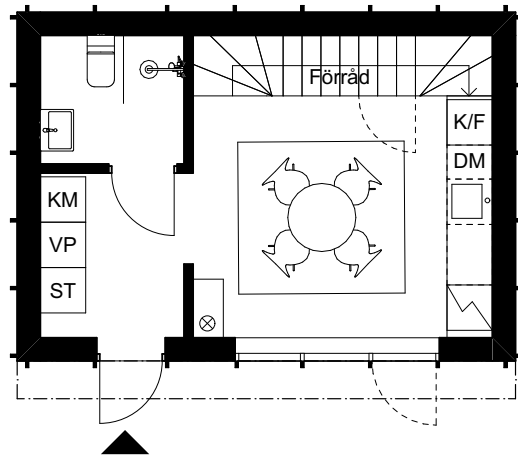

Övervåning

Hus nr 16

Antal rum 2
 Storlek 50 m²
 Tomtstorlek 155 m²

 K/F	Kombinerad kyl/frys	 G	Plats för garderob
 DM	Diskmaskin	 KM	Kombimaskin
	Inbyggnadshäll	 VP	Värmepump
 ST	Städskep		

Entréplan