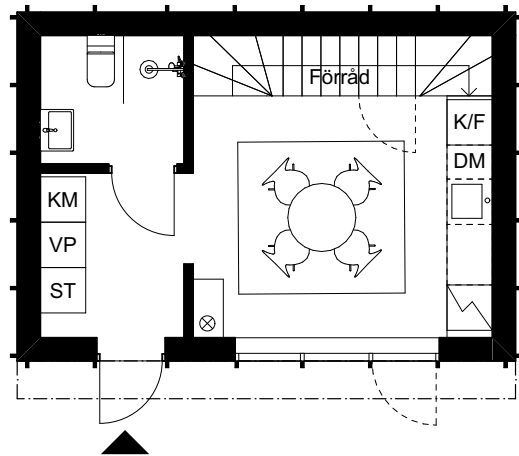

Övervåning

Hus nr 13

Antal rum 2
 Storlek 50 m²
 Tomtstorlek 173 m²

 K/F	Kombinerad kyl/frys	 G	Plats för garderob
 DM	Diskmaskin	 KM	Kombimaskin
 Inbyggnadshäll		 VP	Värmepump
 ST	Städskep		

Entréplan