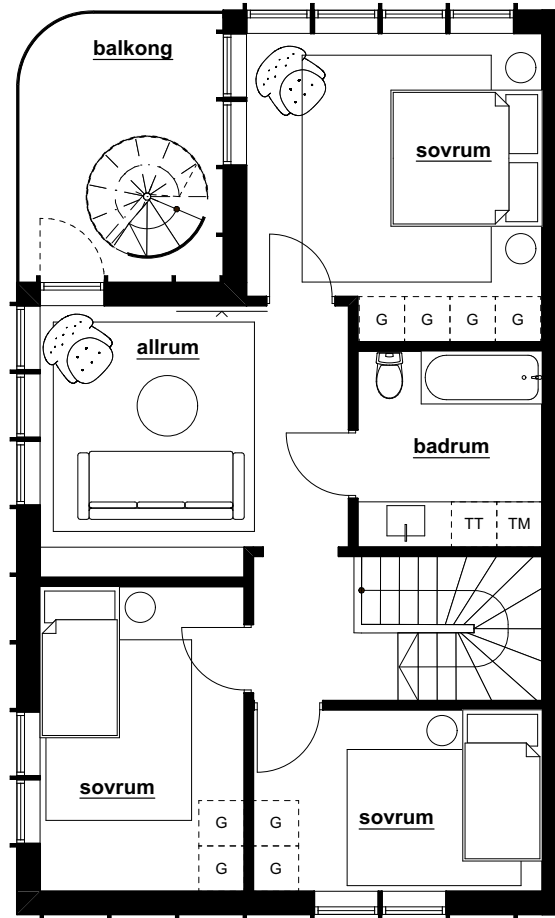

Hus nr 9

Antal rum 7
Storlek (BOA) 131 m²
Tomtstorlek 783 m²

 K	Kyl	 G	Plats för garderob
 F	Frys	 TM	Tvättmaskin
 DM	Diskmaskin	 TT	Torktumlare
	Inbyggnadshäll	 LVP	Värmepump

Räcke vid altanen förekommer på hus 4-6 och 8-12

Entréplan

Hus nr	9
Antal rum	7
Storlek (BOA)	131 m²
Tomtstorlek	783 m²

 K	Kyl	 G	Plats för garderob
 F	Frys	 TM	Tvättmaskin
 DM	Diskmaskin	 TT	Torktumlare
 Inbyggnadshäll	Inbyggnadshäll	 LVP	Värmepump

Räcke vid altanen förekommer på hus 4-6 och 8-12

Övervåning

Hus nr 9

Antal rum 7
Storlek (BOA) 131 m²
Tomtstorlek 783 m²

 K	Kyl	 G	Plats för garderob
 F	Frys	 TM	Tvättmaskin
 DM	Diskmaskin	 TT	Torktumlare
	Inbyggnadshäll	 LVP	Värmepump

Räcke vid altanen förekommer på hus 4-6 och 8-12