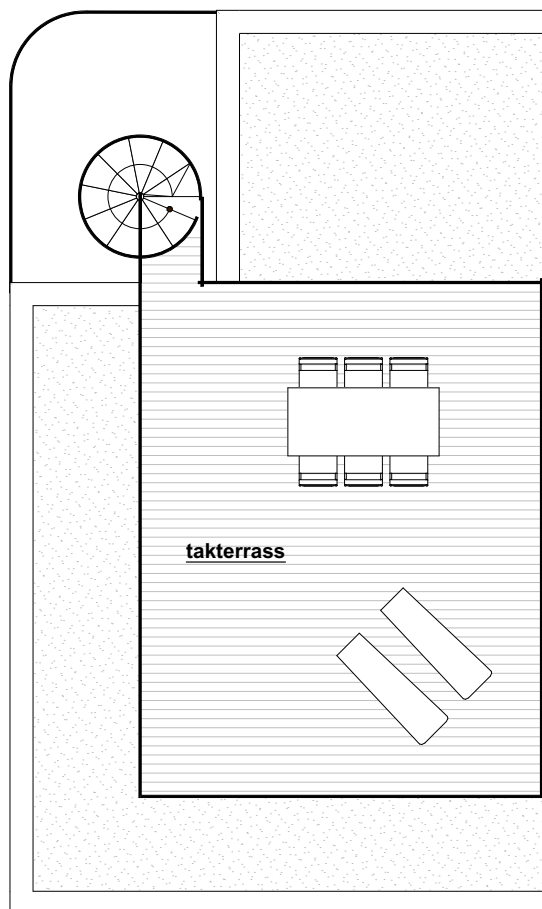

Hus nr 9

Antal rum 7
Storlek (BOA) 131 m²
Tomtstorlek 783 m²

 K	Kyl	 G	Plats för garderob
 F	Frys	 TM	Tvättmaskin
 DM	Diskmaskin	 TT	Torktumlare
	Inbyggnadshäll	 LVP	Värmepump

Räcke vid altanen förekommer på hus 4-6 och 8-12

Entréplan

Hus nr	9
Antal rum	7
Storlek (BOA)	131 m²
Tomtstorlek	783 m²

 K	Kyl	 G	Plats för garderob
 F	Frys	 TM	Tvättmaskin
 DM	Diskmaskin	 TT	Torktumlare
 Inbyggnadshäll	Inbyggnadshäll	 LVP	Värmepump

Räcke vid altanen förekommer på hus 4-6 och 8-12

Övervåning

Hus nr 9

Antal rum 7
Storlek (BOA) 131 m²
Tomtstorlek 783 m²

 K	Kyl	 G	Plats för garderob
 F	Frys	 TM	Tvättmaskin
 DM	Diskmaskin	 TT	Torktumlare
	Inbyggnadshäll	 LVP	Värmepump

Räcke vid altanen förekommer på hus 4-6 och 8-12