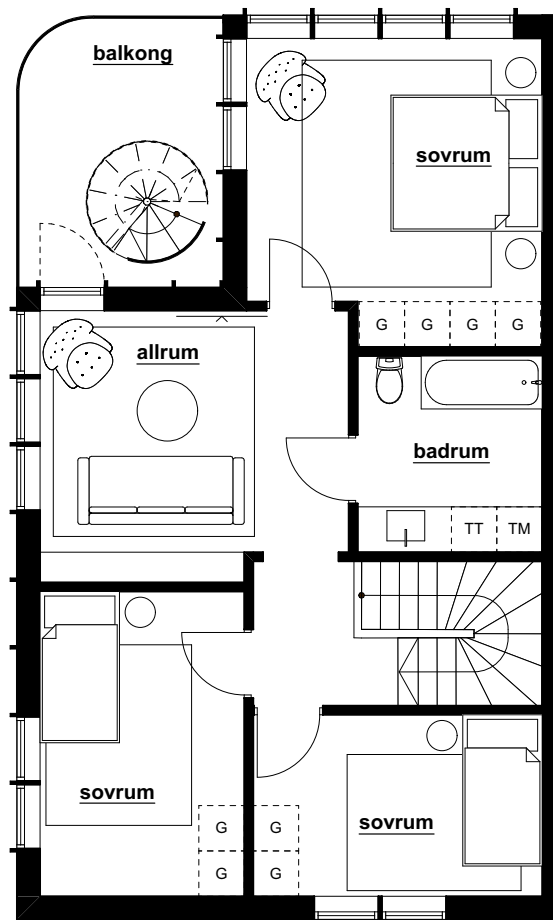

Hus nr 11

Antal rum 7
Storlek (BOA) 131 m²
Tomtstorlek 493 m²

 K	Kyl	 G	Plats för garderob
 F	Frys	 TM	Tvättmaskin
 DM	Diskmaskin	 TT	Torktumlare
	Inbyggnadshäll	 LVP	Värmepump

Räcke vid altanen förekommer på hus 4-6 och 8-12

Hus nr	11
Antal rum	7
Storlek (BOA)	131 m²
Tomtstorlek	493 m²

 K	Kyl	 G	Plats för garderob
 F	Frys	 TM	Tvättmaskin
 DM	Diskmaskin	 TT	Torktumlare
 Inbyggnadshäll	Inbyggnadshäll	 LVP	Värmepump

Räcke vid altanen förekommer på hus 4-6 och 8-12

Övervåning

Hus nr 11

Antal rum 7
Storlek (BOA) 131 m²
Tomtstorlek 493 m²

 K	Kyl	 G	Plats för garderob
 F	Frys	 TM	Tvättmaskin
 DM	Diskmaskin	 TT	Torktumlare
 Inbyggnadshäll	Inbyggnadshäll	 LVP	Värmepump

Räcke vid altanen förekommer på hus 4-6 och 8-12