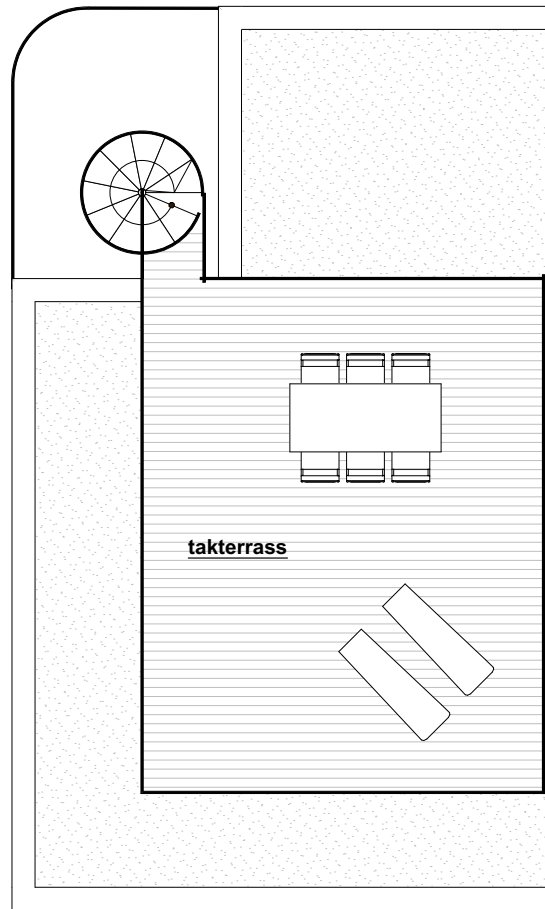

Hus nr 11

Antal rum 7
Storlek (BOA) 131 m²
Tomtstorlek 493 m²

 K	Kyl	 G	Plats för garderob
 F	Frys	 TM	Tvättmaskin
 DM	Diskmaskin	 TT	Torktumlare
	Inbyggnadshäll	 LVP	Värmepump

Räcke vid altanen förekommer på hus 4-6 och 8-12

Hus nr	11
Antal rum	7
Storlek (BOA)	131 m²
Tomtstorlek	493 m²

 K	Kyl	 G	Plats för garderob
 F	Frys	 TM	Tvättmaskin
 DM	Diskmaskin	 TT	Torktumlare
 Inbyggnadshäll	Inbyggnadshäll	 LVP	Värmepump

Räcke vid altanen förekommer på hus 4-6 och 8-12

Övervåning

Hus nr 11

Antal rum 7
Storlek (BOA) 131 m²
Tomtstorlek 493 m²

 K	Kyl	 G	Plats för garderob
 F	Frys	 TM	Tvättmaskin
 DM	Diskmaskin	 TT	Torktumlare
 Inbyggnadshäll	Inbyggnadshäll	 LVP	Värmepump

Räcke vid altanen förekommer på hus 4-6 och 8-12