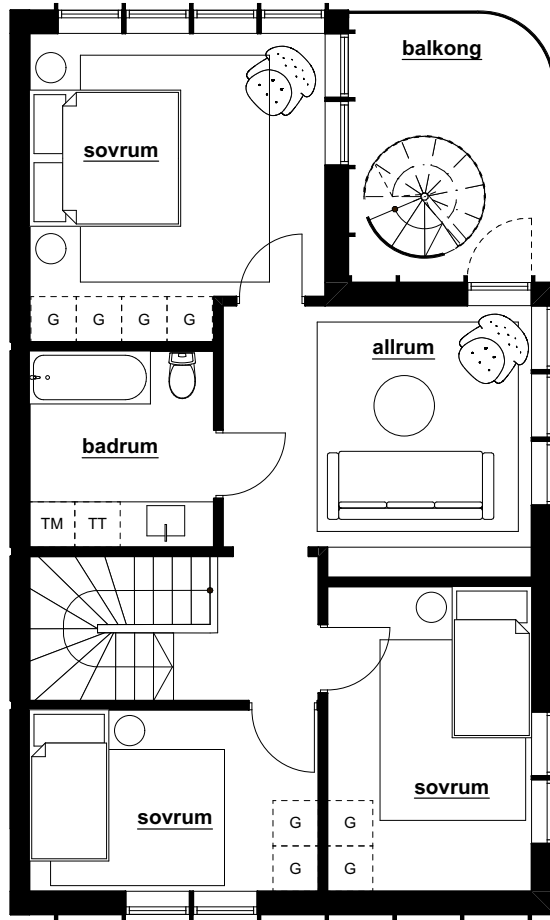

Hus nr 12

Antal rum 7
Storlek (BOA) 131 m²
Tomtstorlek 377 m²

- | | | | |
|--|----------------|---|--------------------|
|  K | Kyl |  G | Plats för garderob |
|  F | Frys |  TM | Tvättmaskin |
|  DM | Diskmaskin |  TT | Torktumlare |
|  Inbyggnadshäll | Inbyggnadshäll |  LVP | Värmepump |

Räcke vid altanen förekommer på hus 4-6 och 8-12

Hus nr 12

Antal rum 7
Storlek (BOA) 131 m²
Tomtstorlek 377 m²

 K	Kyl	 G	Plats för garderob
 F	Frys	 TM	Tvättmaskin
 DM	Diskmaskin	 TT	Torktumlare
	Inbyggnadshäll	 LVP	Värmepump

Räcke vid altanen förekommer på hus 4-6 och 8-12

Övervåning

Hus nr 12

Antal rum 7
Storlek (BOA) 131 m²
Tomtstorlek 377 m²

K Kyl	G Plats för garderob
F Frys	TM Tvättmaskin
DM Diskmaskin	TT Torktumlare
Inbyggnadshäll	LVP Värmepump