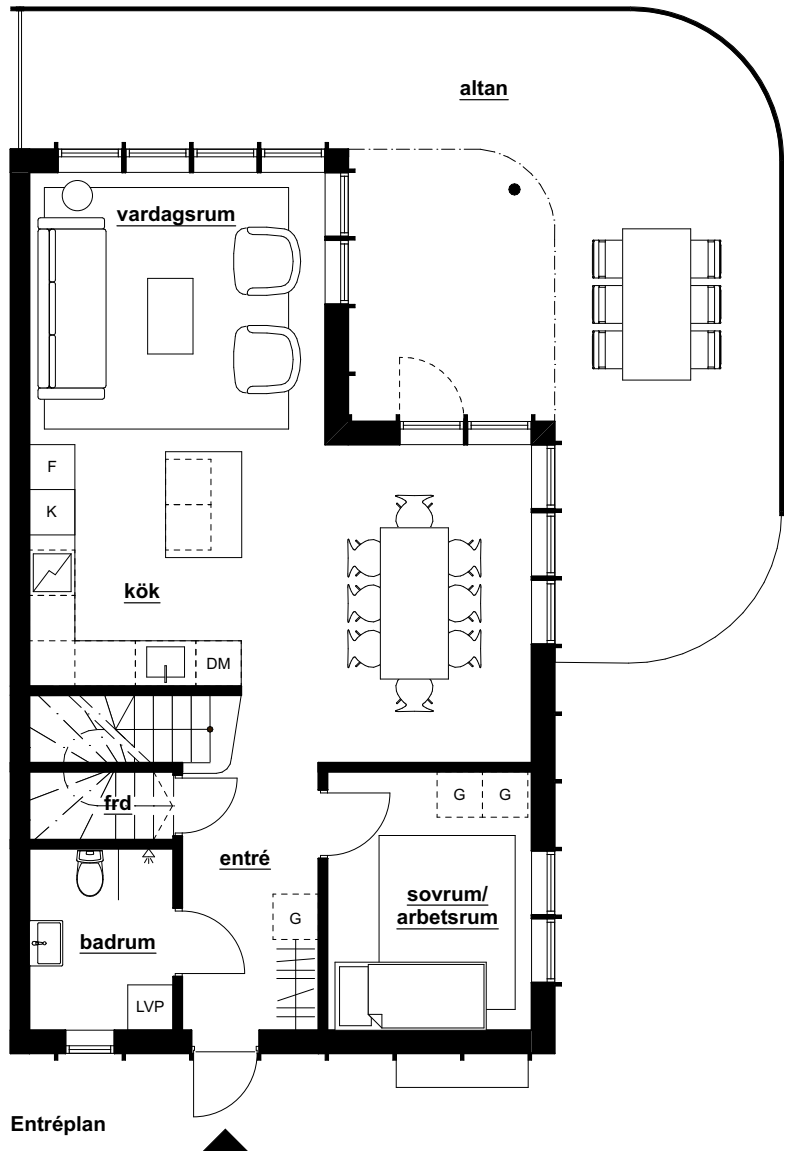

Hus nr 12

Antal rum 7
Storlek (BOA) 131 m²
Tomtstorlek 377 m²

- | | | | |
|--|----------------|---|--------------------|
|  K | Kyl |  G | Plats för garderob |
|  F | Frys |  TM | Tvättmaskin |
|  DM | Diskmaskin |  TT | Torktumlare |
|  Inbyggnadshäll | Inbyggnadshäll |  LVP | Värmepump |

Räcke vid altanen förekommer på hus 4-6 och 8-12

Hus nr 12

Antal rum 7
Storlek (BOA) 131 m²
Tomtstorlek 377 m²

 K	Kyl	 G	Plats för garderob
 F	Frys	 TM	Tvättmaskin
 DM	Diskmaskin	 TT	Torktumlare
	Inbyggnadshäll	 LVP	Värmepump

Räcke vid altanen förekommer på hus 4-6 och 8-12

Övervåning

Hus nr 12

Antal rum 7
Storlek (BOA) 131 m²
Tomtstorlek 377 m²

K Kyl	G Plats för garderob
F Frys	TM Tvättmaskin
DM Diskmaskin	TT Torktumlare
Inbyggnadshäll	LVP Värmepump