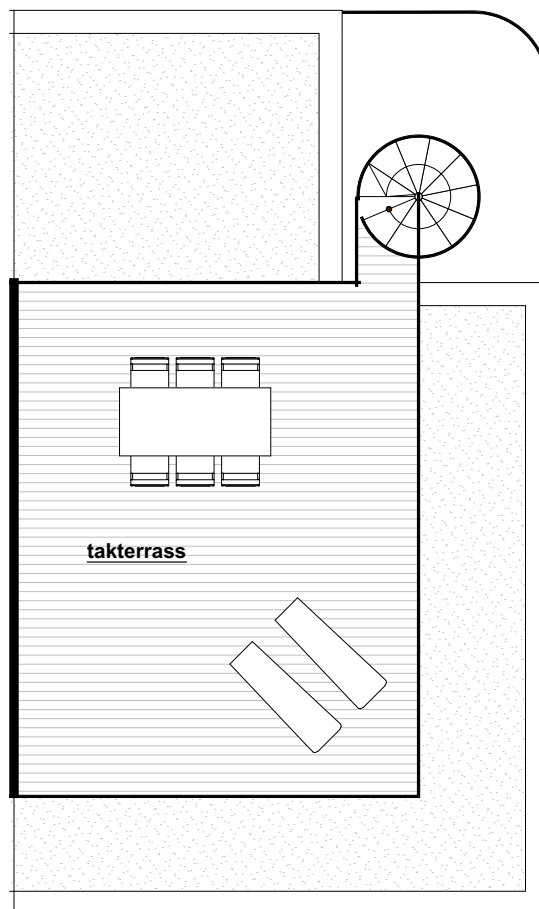

Hus nr 12

Antal rum 7
Storlek (BOA) 131 m²
Tomtstorlek 377 m²

K Kyl	G Plats för garderob
F Frys	TM Tvättmaskin
DM Diskmaskin	TT Torktumlare
Inbyggnadshäll	LVP Värmepump

Räcke vid altanen förekommer på hus 4-6 och 8-12

Takplan