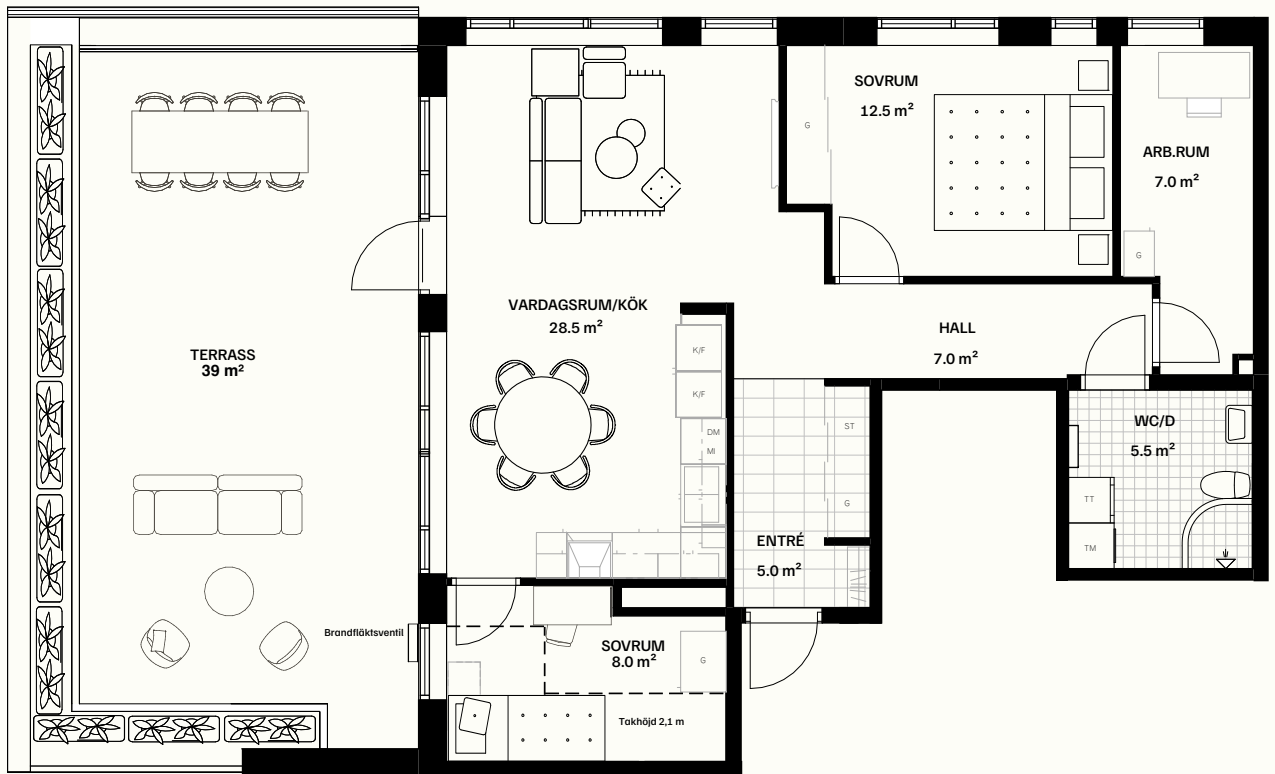

Lägenhetsnummer	1504
Storlek	76 kvm
Antal rum	4 RoK
Våningsplan	Plan 6
Balkong	Söder
Takhöjd	2,40 meter
Bröstningshöjd	40 cm