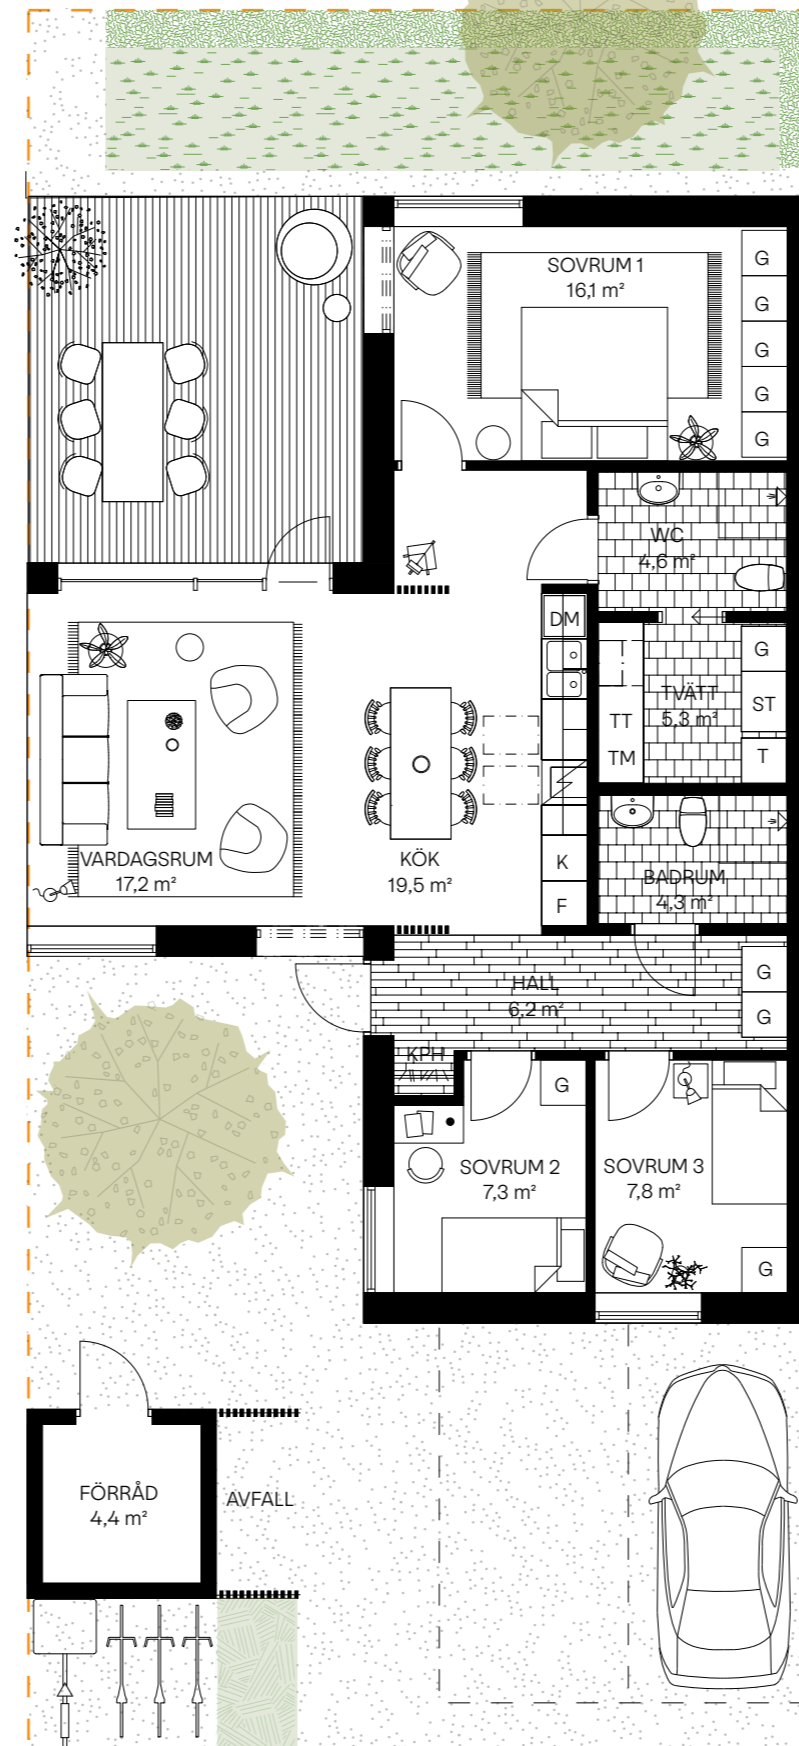

Spannmålet 18

Radhus 5

4 RoK

95 m²

DM	DISKMASKIN
☒	DUSCHPLATS
F	FRYS
G	GARDEROB
KPH	KAPPHYLLA
K	KYL
⚡	SPISHÄLL INKL. INBYGGNADSUGN
ST	STÄDSKÅP
T	TEKNIK
TT	TVÄTTMASKIN
TM	TORKTUMLARE
▬	HÖGT SITTANDE FÖNSTER

RUMSHÖJD VARIERAR MED LUTANDE TAK.

DUSCH I WC ÄR TILLVAL.

RÄTT TILL ÄNDRINGAR FÖRBEHÅLLES. YTANGIVELSER
ÄR PRELIMINÄRA. AREOR UPPMÄTTAN ENL. SS 02 10 53.

DUSCH I WC ÄR TILLVAL.

TOMTYTA EXKL. BYGGNAD: 122 m²
TOMTYTA INKL. BYGGNAD: 241 m²