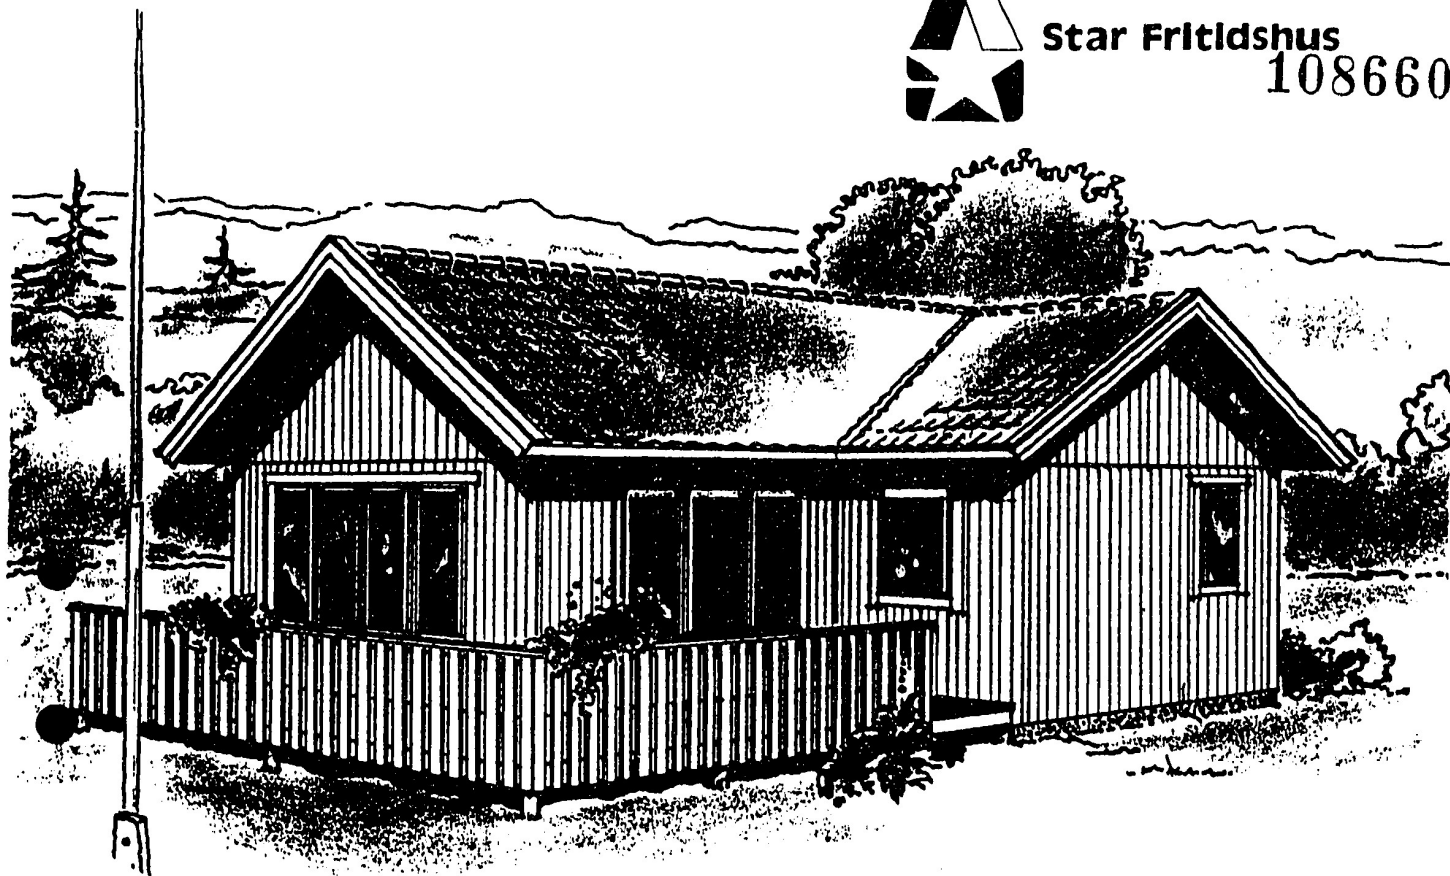

Star Fritidshus

108660

Svegstugan SV 60-2

Byggnadsyta exkl altan 59,8

- Se på planlösningen — man längtar att få flytta in. Ett utställningshus finns på Solvalla fritidscenter för Dig som vill lära känna Svegstugan bättre. Jämför vilket hus som helst i storleksklassen med Svegstugan SV 60-2.
- Titta på detaljerna - kvalitet i allt — till lågpris. Altan med räcke kan beställas separat.