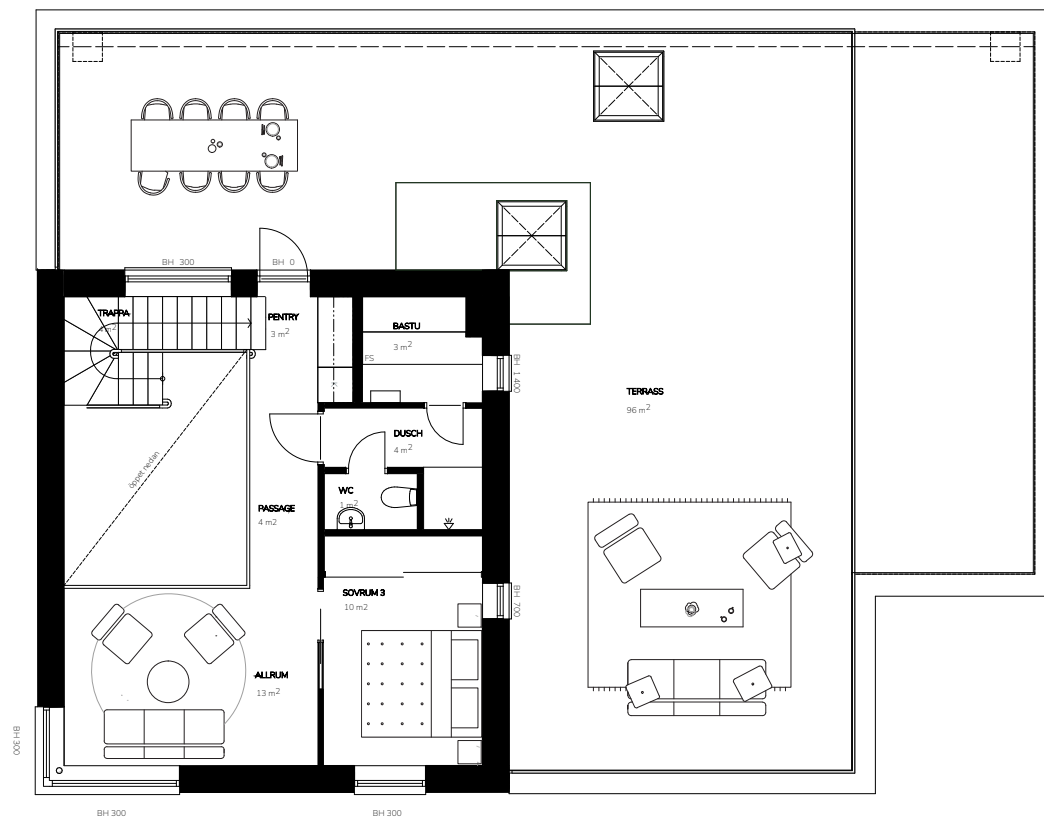

### Bofaktablad

Lägenhetsnr. 8-1202  
 Storlek 145 m<sup>2</sup>  
 Antal rum 5 RoK  
 Våningsplan 2

### Teckenförklaring

K	Kyl	U/M	Ugn/Micro	BH	Bröstningshöjd	TM	Tvättmaskin		Klädhängare
F	Frys	HS	Högskåp	FS	Fördelarskåp	TT	Torkumlare		Spishäll
DM	Diskmaskin	VK	Vinkyl (tillval)	EL-C	Elcentral	KM	Kombimaskin		Till/frånvalsvägg
						ST	Städskåp		

### Orienteringsfigur