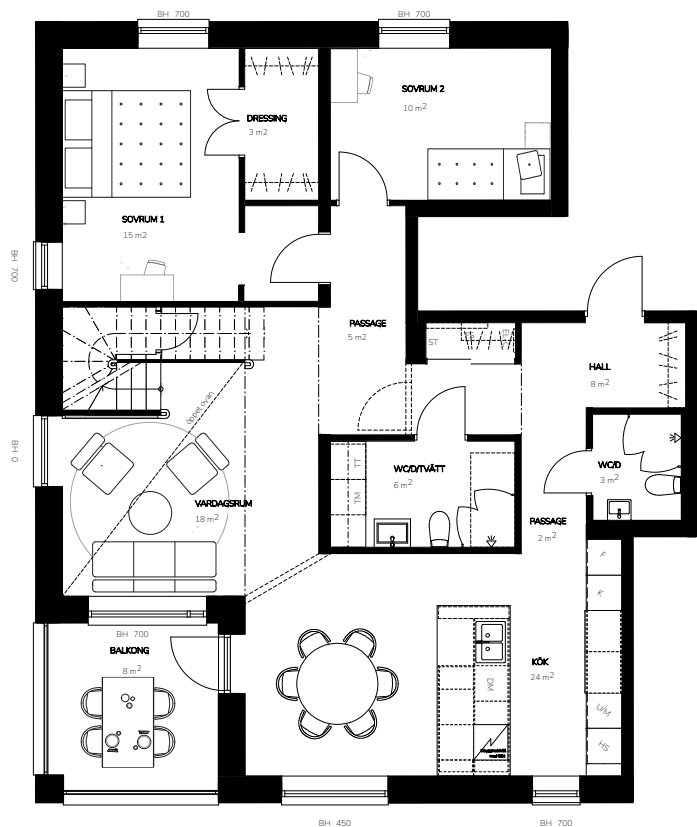

### Bofaktablad

Lägenhetsnr. 8-1202  
 Storlek 145 m<sup>2</sup>  
 Antal rum 5 RoK  
 Våningsplan 2

### Teckenförklaring

K	Kyl	U/M	Ugn/Micro	BH	Bröstningshöjd	TM	Tvättmaskin		Klädhängare
F	Frys	HS	Högskåp	FS	Fördelarskåp	TT	Torkumlare		Spishäll
DM	Diskmaskin	VK	Vinkyl (tillval)	EL-C	Elcentral	KM	Kombimaskin		Till/frånvalsvägg
						ST	Städskåp		

### Orienteringsfigur