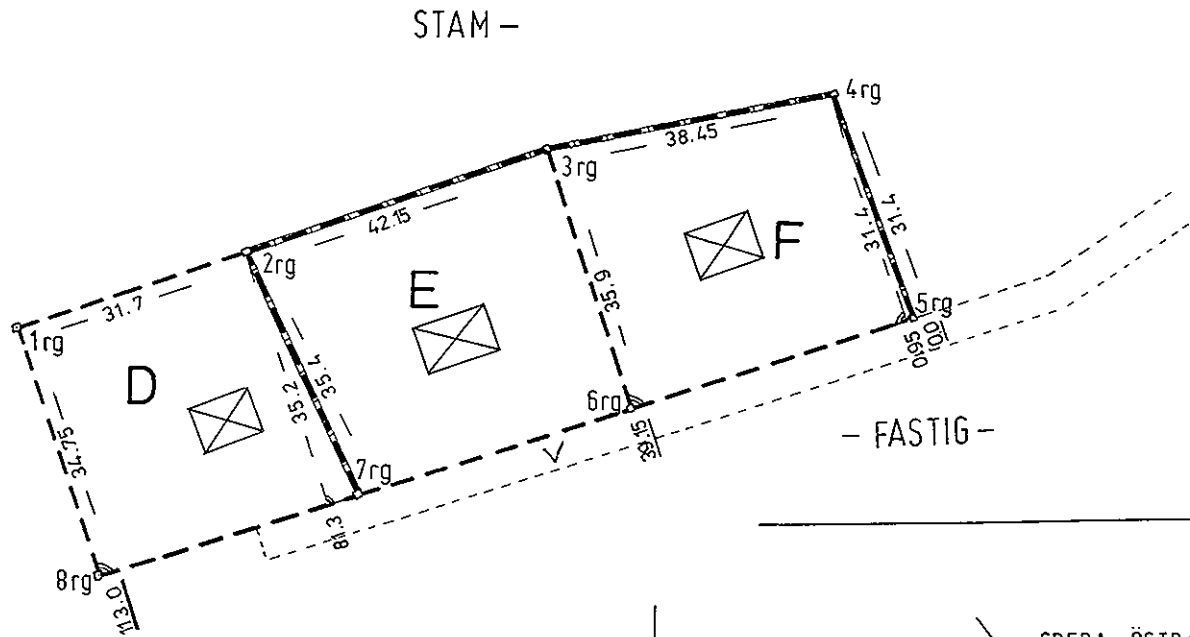

Nybro lantmäteridistrikt

1974

236/71

KA

Ärende Avstyckning från GREDA ÖSTRA 5:1		Kommun Borgholm	Län Kalmar
Registerområde Föra		Nybildade fastigheter Greda Östra 5:7 - 5:9	Registreringsdatum 1974-09-26
Förrättningslantmätare  Birger Gunnarsson		Uppgift om åtgärd förrättningen avsett har införts i fastighetsregistret	Dnr H 3:252-74  För fastighetsregistermyndigheten
Fastighet, område m m	Fig	Areal hektar, m ² delareal	± ändring/summa
Ägare, uppgifter till lokal skattemyndighet och andra anmärkningar			

FASTIGHETSÄTTSLIG BESKRIVNING
aktbilaga BE

Lotten D = R.N:r Greda Östra 5:7
 " E = " " " 5:8
 " F = " " " 5:9

Nyttillkommen gräns: Samtliga gränser runt lotterna

Lantmäteriet B10343 10.1971 15000 SRA Sthlm 15855

För det tekniska innehållet svarar

Skala 1:1000	Reg karta, lägesangivning Fk 546 N
Framställd genom Nymätning	

Mätning *LWS* | Beräkning *LWS* | Kartering *LWS* | Ritn redigering *L*

549