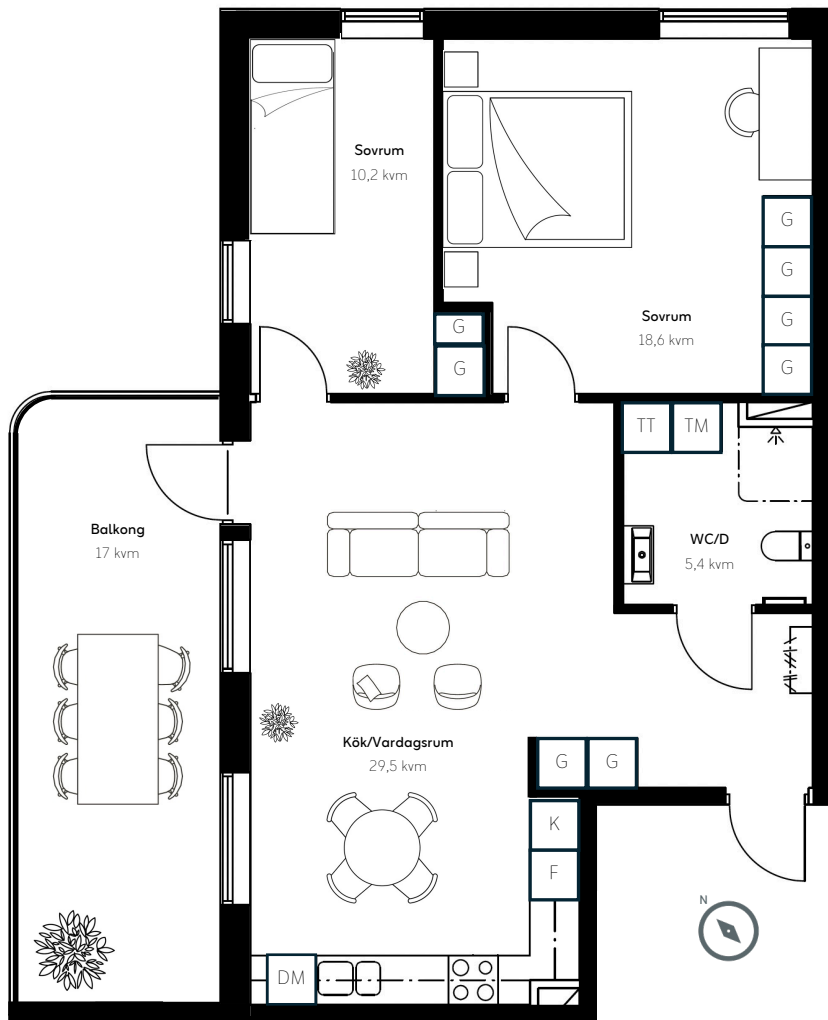

Lägenhet
Antal rum
Storlek
Våningsplan
Takhöjd

3-1303
3 RoK
72 kvm
4
2,7 Meter

Teckenförklaring

- K - Kyl
- F - Frys
- DM - Diskmaskin
- G - Garderob
- TM - Tvättmaskin
- TT - Torktumlare

Orienteringsfigur